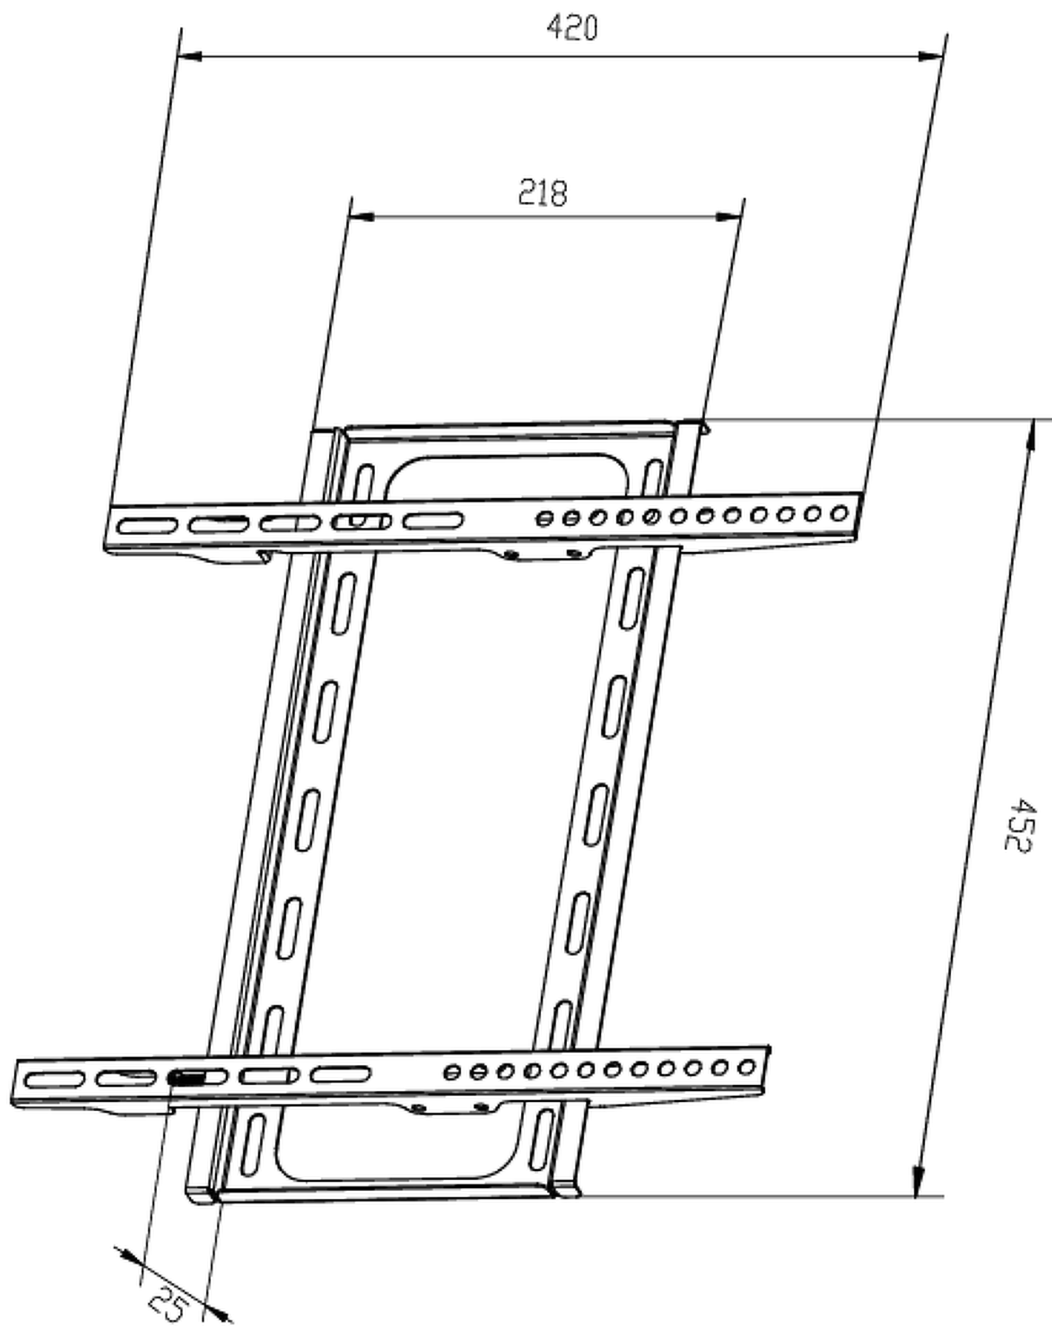

### Extra safe wall mount for screens 26-55 inch, up to VESA 400x400mm, max 30kg

Fixation murale ultra sûre pour moniteurs 26-55 pouces, jusqu'au VESA 400x400mm, max. 30Kg Avec ce system de fixation en trois parties, cette fixation murale garantit une utilisation très sûre dans différents environnements comme les écoles et autres immeubles publics. Tout d'abord, les supports verticaux sont fixés au moniteur. L'arrière de la fixation est alors vissé au mûr. Et pour une sécurité accrue, les supports VESA verticaux peuvent être fixés, en sécurité, à la platine arrière murale avec deux vis rapides supplémentaires. A noter : pour les moniteurs tactiles iiyama, nous recommandons d'utiliser l'accessoire [MD 052B1000](#)

#### 01 DIMENSIONS / POIDS

Code EAN

4948570032228

*Toutes les marques nommées sur ce site sont des marques déposées. iiyama ne pourra être tenu responsable d'éventuelles erreurs ou omissions contenues sur ce site. Tous les écrans LCD iiyama sont conformes à la norme ISO-9241-307:2008 pour ce qui concerne les défauts de pixel.*