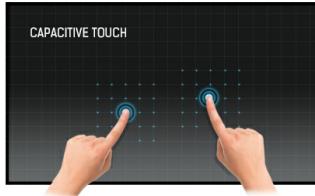

**43" 12pt open frame touch monitor built into an eye catching bezel with edge-to-edge glass**

The Full HD (1920x1080) Open Frame TF4338MSC is the ideal interactive display solution for education, kiosks, interactive Digital Signage and in-store communications. The Projective Capacitive (PCAP) touch technology with 12 touch points ensures a seamless and accurate touch response. Featuring a metal housing with 60950-1 ball-drop proof, scratch-resistant, edge-to-edge glass and an IPS panel; this display can be used in landscape, portrait and face-up orientation in the most demanding environments for maximum flexibility and accessibility. Either as a stand-alone wall mounted solution or built-in a desk or kiosk thanks to its Open Frame mounting holes.

### Ёмкостная сенсорная технология

Эта технология базируется на использовании сенсорной сетки из тончайших проводников, наклеенных на стеклянную поверхность панели. Прикосновение распознается по изменению электрических характеристик сенсорной сетки, когда пользователь касается пальцем стекла. Благодаря использованию стеклянной поверхности, такие дисплеи отличаются повышенной износостойкостью: даже царапины на экране не оказывают заметного влияния на его сенсорную функциональность. Технология обеспечивает отличное качество изображения и допускает управление не только с помощью пальцев (также в тонких резиновых перчатках), но и магнитной авторучкой.