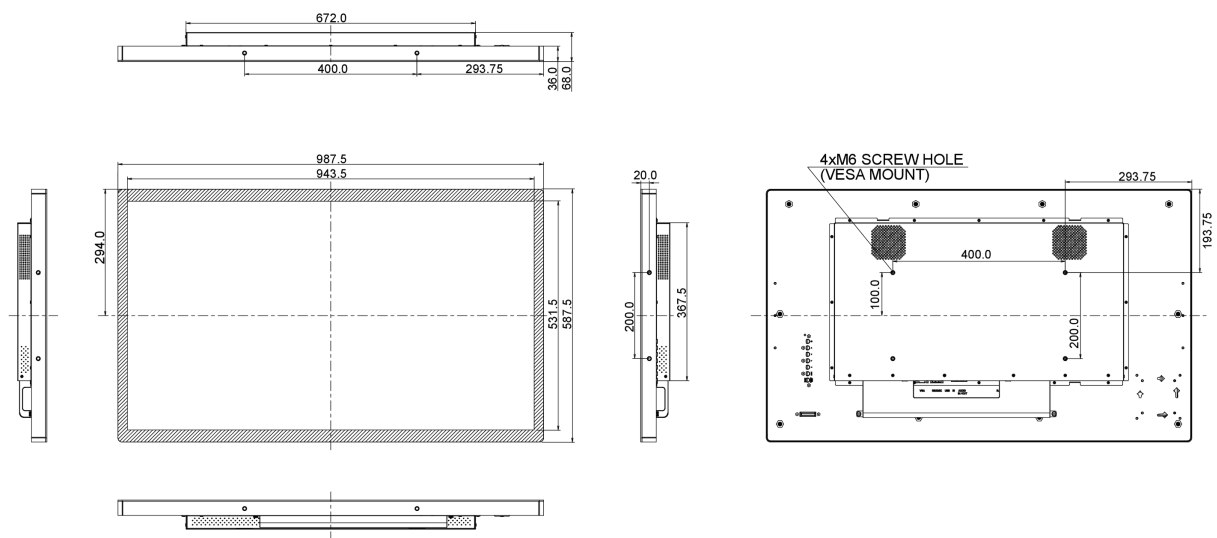

## 10 РАЗМЕР / ВЕС

Размер продукта Ш x В x Г	987.5 x 587.7 x 68мм
Вес (без упаковки)	21.6кг
EAN код	4948570115785

Все товарные знаки и торговые марки являются собственностью их владельцев и они защищены. Ошибки и изменения допускаются. Спецификации могут быть изменены без уведомления. Все LCD мониторы соответствуют стандарту ISO-9241-307:2008 по политике битых пикселей.