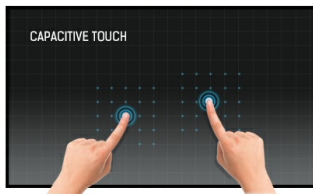

### 43" Open Frame 12pt PCAP Large Format Display Interattivo

Il monitor Open Frame TF4338MSC Full HD (1920x1080) è la soluzione ideale per l'interattività nelle scuole, chioschi, Digital Signage Interattivo e comunicazioni In-store. La tecnologia tattile PCAP, capacitiva proiettata, a 12 tocchi assicura una risposta tattile perfetta ed accurata. Dispone di uno chassis in metallo ed il vetro antivandalo 60950, resistente ai graffi, senza bordo; il display può essere usato sia in orizzontale, verticale e faccia in su negli ambienti più difficili. Perfetto sia come soluzione a parete stand alone, sia integrato in una scrivania o chiosco grazie ai suoi fori di fissaggio.

#### Tecnologia tattile - PCAP

Questa tecnologia si avvale di una griglia di sensori composta di fili micro sottili, integrata nel vetro che riveste lo schermo. Posizionando il dito sul vetro, le caratteristiche elettriche della griglia di sensori variano e quindi viene rilevato il tocco. Grazie al rivestimento in vetro, questa tecnologia non si danneggia con il tempo e la funzione touch rimane inalterata anche in caso di vetro graffiato. Offre una perfetta qualità delle immagini e funziona con il dito umano (anche se la mano indossa dei guanti in lattice) e con la stilo magnetica.

#### Open frame

I monitor Open Frame presentano su tutti i lati dei fori speciali per le viti di fissaggio, utilizzabili per montare il monitor. I monitor Open Frame rappresentano la soluzione ideale per l'integrazione nei chioschi e la vendita in negozio.