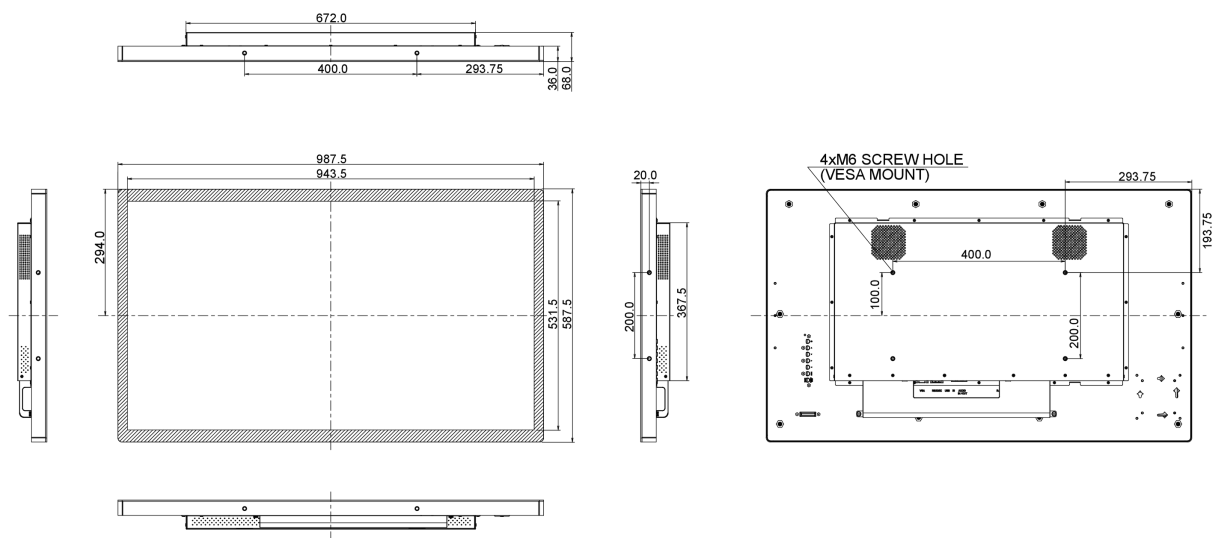

## 10 ROZMĚRY / HMOTNOST

Rozměry výrobku Š x V x D	987.5 x 587.7 x 68mm
Váha (bez balení)	21.6kg
EAN code	4948570115785

Všechny ochranné známky jsou registrovány a chráněny. Vyhrazené právo na změny. Veškeré ploché panely LCD splňují normu ISO-9241-307:2008 v oblasti počtu vadných pixelů.