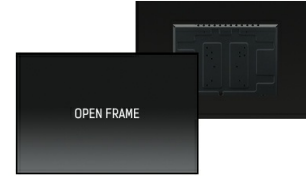

Open frame

Встраиваемые (open frame) мониторы являются идеальным решением для производителей киосков и розничной торговли.