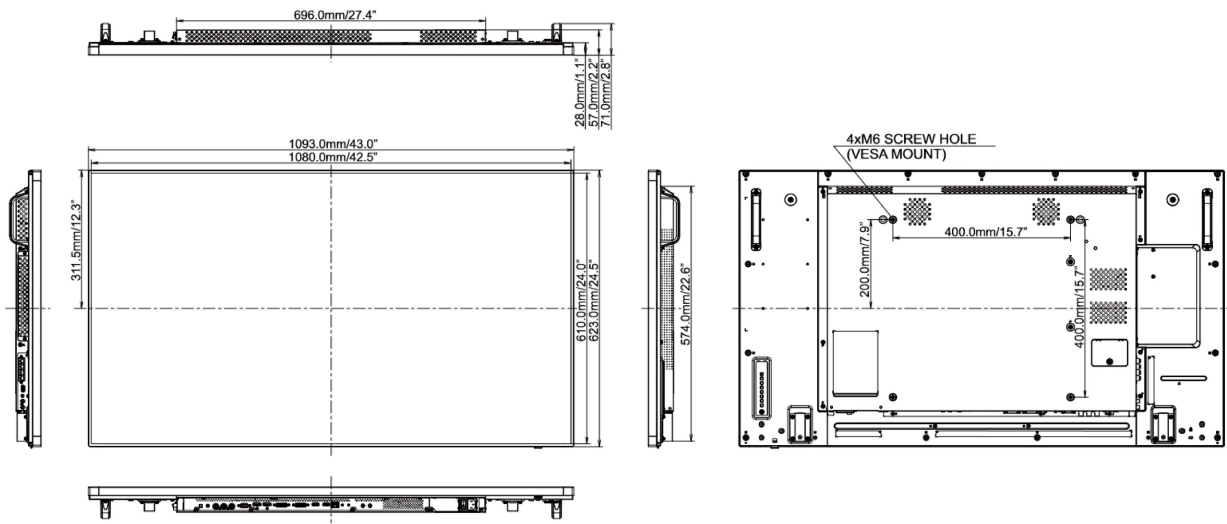

09 AFMETINGEN / GEWICHT

Product afmetingen B x H x D	1093 x 623.0 x 71mm
Gewicht (zonder doos)	19kg
EAN code	4948570115877

Alle handelsmerken zijn geregistreerd. Gegevens onder voorbehoud van zetfouten. Specificaties kunnen vooraf en zonder opgave van reden gewijzigd worden. Alle LCD-panels vallen onder ISO-9241-307:2008 inzake pixelfouten.