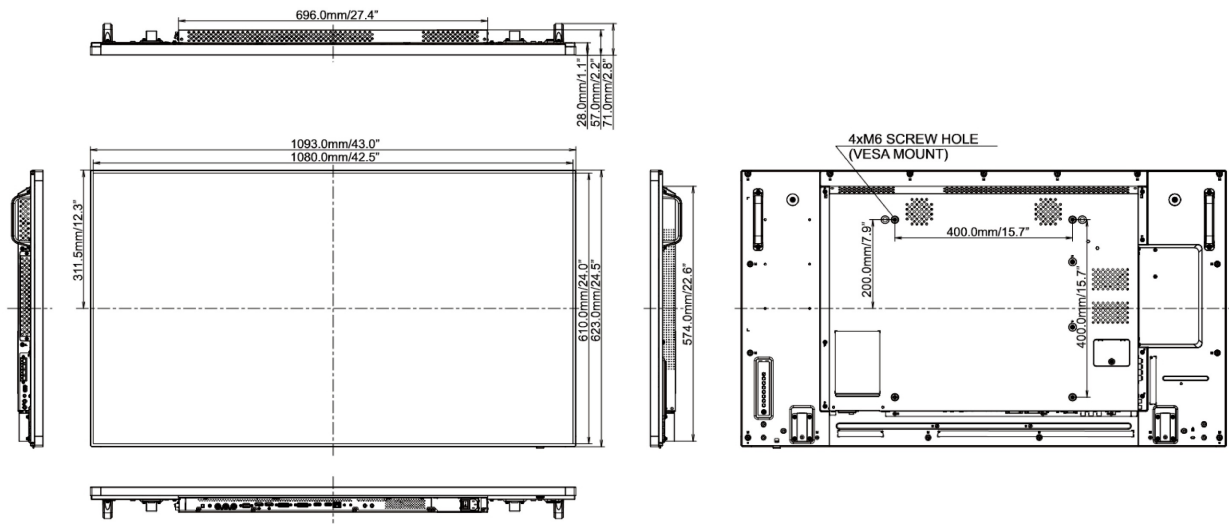

Toutes les marques nommées sur ce site sont des marques déposées. Iiyama ne pourra être tenu responsable d'éventuelles erreurs ou omissions contenues sur ce site. Tous les écrans LCD Iiyama sont conformes à la norme ISO-9241-307:2008 pour ce qui concerne les défauts de pixel.

© IIYAMA CORPORATION. ALL RIGHTS RESERVED