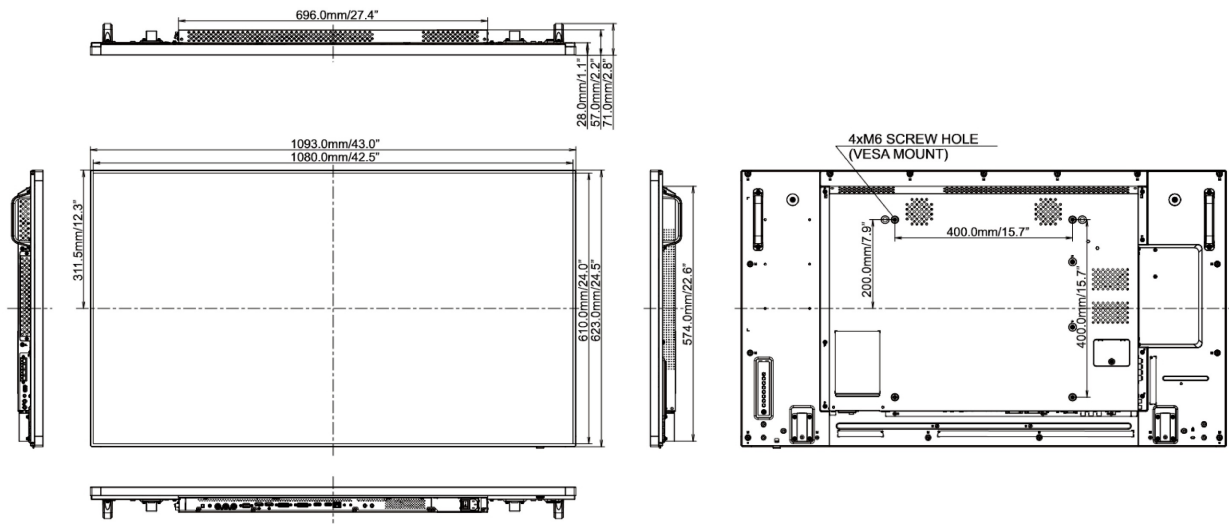

Všechny ochranné známky jsou registrovány a chráněny. Vyhrazené právo na změny. Veškeré ploché panely LCD splňují normu ISO-9241-307:2008 v oblasti počtu vadných pixelů.

© IIYAMA CORPORATION. ALL RIGHTS RESERVED