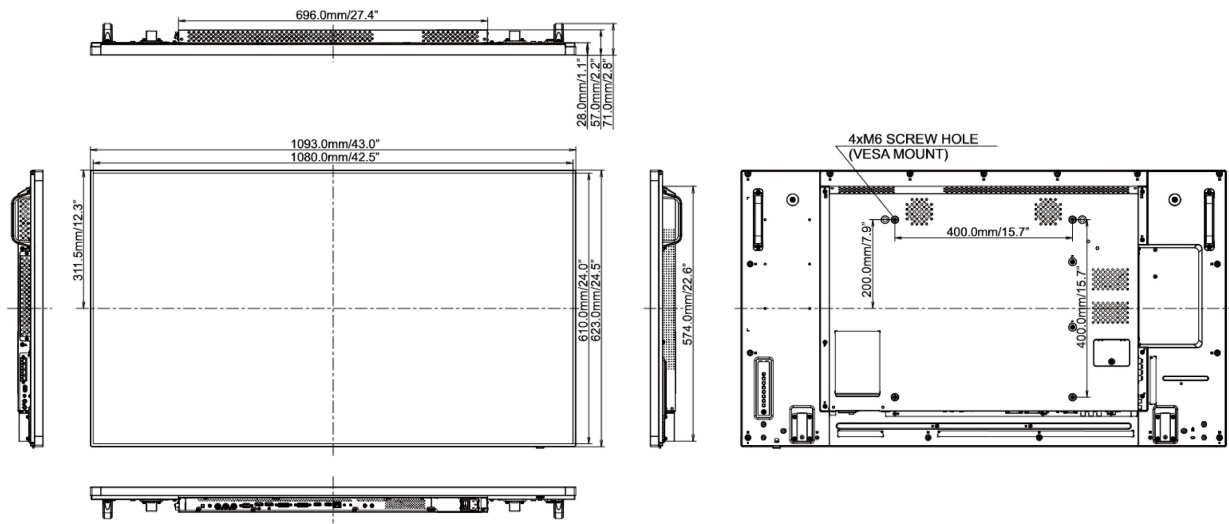

Все товарные знаки и торговые марки являются собственностью их владельцев и они защищены. Ошибки и изменения допускаются. Спецификации могут быть изменены без уведомления. Все LCD мониторы соответствуют стандарту ISO-9241-307:2008 по политике битых пикселей.

© IIYAMA CORPORATION. ALL RIGHTS RESERVED