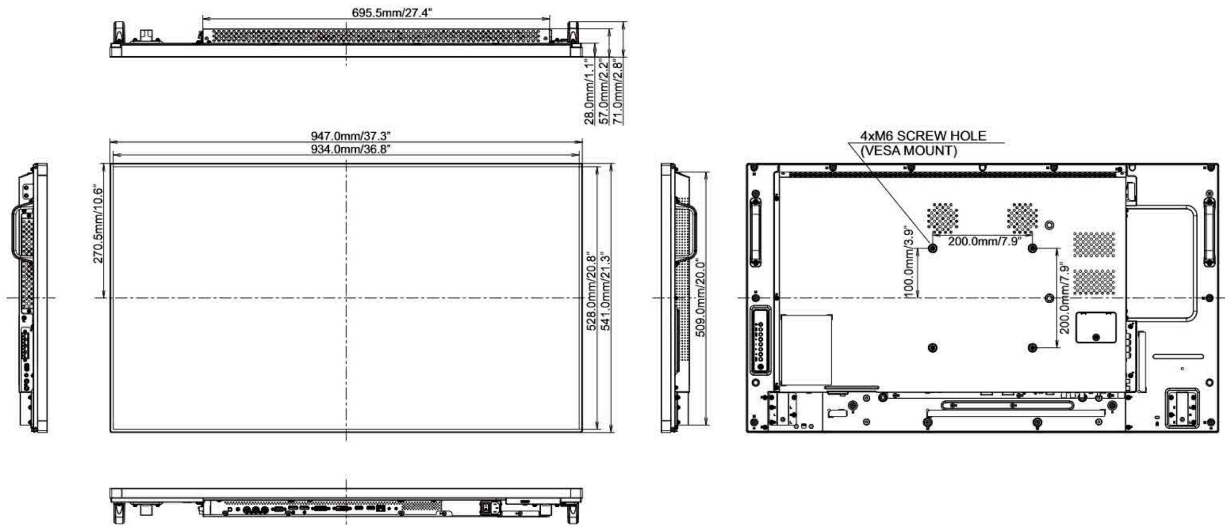

**09 РАЗМЕР / ВЕС**

**Размер продукта Ш x В x Г** 947 x 541 x 71мм

**Вес (без упаковки)** 15.3кг

**EAN код** 4948570115860

*Все товарные знаки и торговые марки являются собственностью их владельцев и они защищены. Ошибки и изменения допускаются. Спецификации могут быть изменены без уведомления. Все LCD мониторы соответствуют стандарту ISO-9241-307:2008 по политике битых пикселей.*