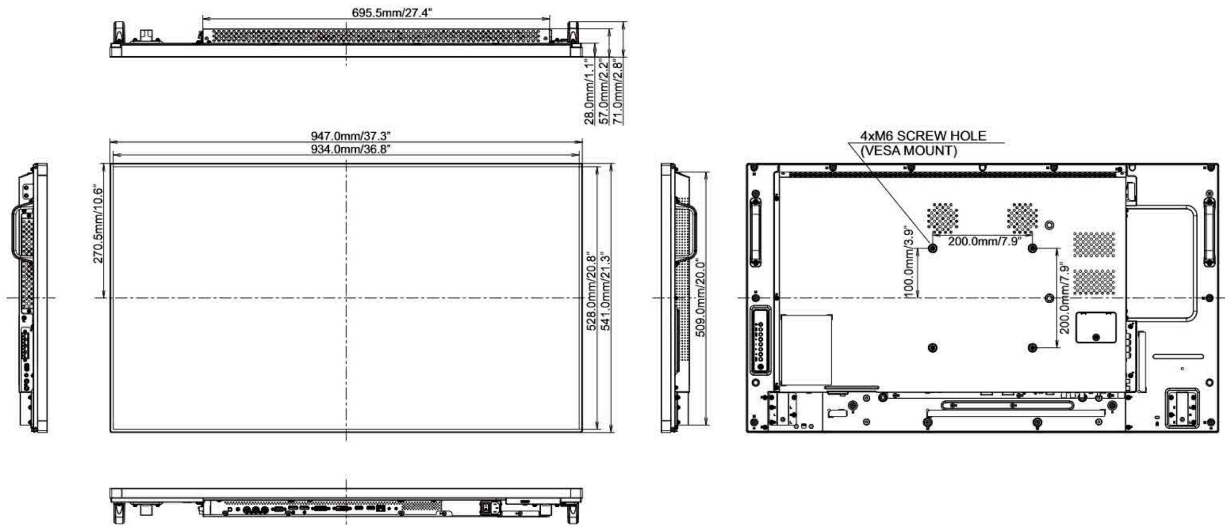

All trademarks and registered trademarks acknowledged. E & O E. Specification subject to change without notice. All LCD's comply with ISO-9241-307:2008 in connection with pixel defects.

© IIYAMA CORPORATION. ALL RIGHTS RESERVED