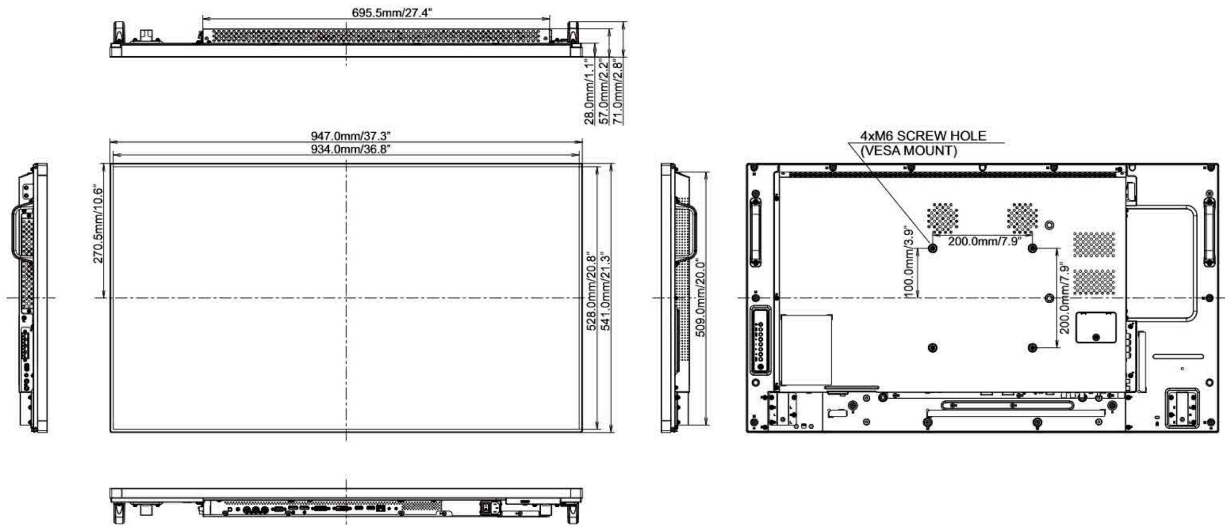

## 09 ABMESSUNGEN / GEWICHT

<b>Produkt Abmessungen B x H x T</b>	947 x 541 x 71mm
<b>Gewicht (ohne Verpackung)</b>	15.3kg
<b>EAN code</b>	4948570115860

Alle Warenzeichen sind eingetragene Handelsmarken. Irrtum und Änderungen in den Spezifikationen vorbehalten. Alle LCD's erfüllen die ISO-9241-307:2008 Pixelfehlerklasse.