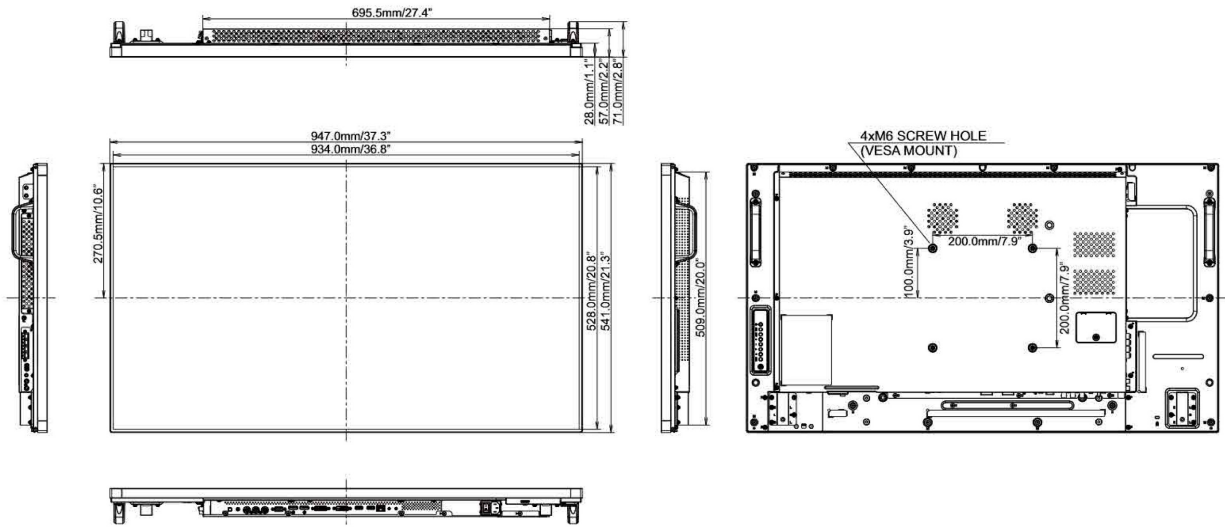

Všechny ochranné známky jsou registrovány a chráněny. Vyhrazené právo na změny. Veškeré ploché panely LCD splňují normu ISO-9241-307:2008 v oblasti počtu vadných pixelů.

© IIYAMA CORPORATION. ALL RIGHTS RESERVED