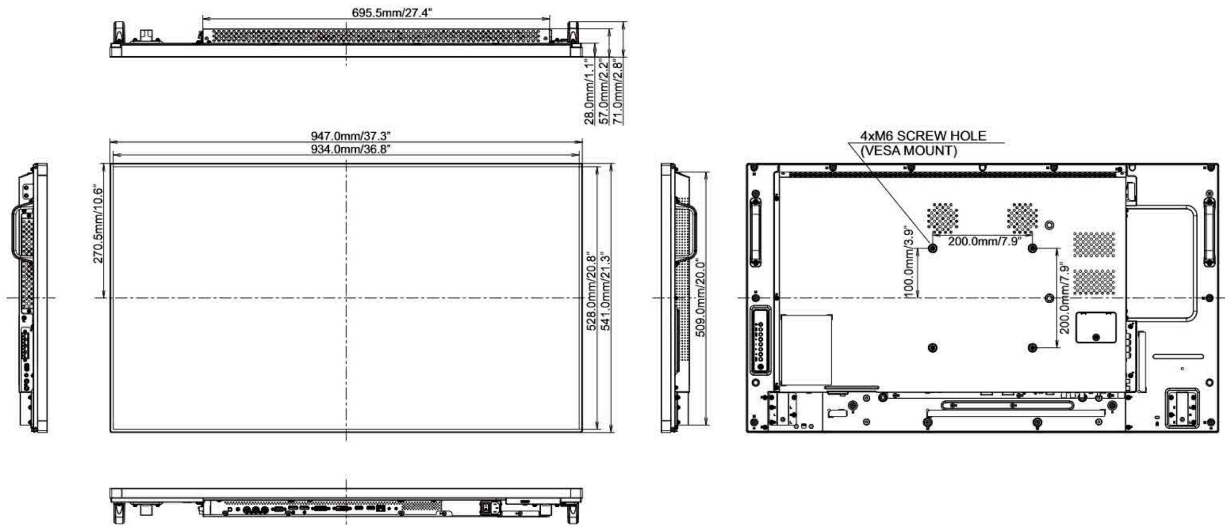

**Plug&Play**

DDC2B, Mac OSX

**05 МЕХАНИЧЕСКИЕ ХАРАКТЕРИСТИКИ****Ориентация** ландшафт, портрет**Крепление VESA** 200 x 200mm**Диапазон температур хранения** - 20°C - 60°C**06 6.АКСЕССУАРЫ****Кабели** Питание, DVI, HDMI, mDP - DP, DP, RS-232c**Руководства пользователя** Краткое руководство по началу работы, Руководство по безопасности**Пульт ДУ** да (батарейки в комплекте)**07 POWER-MANAGEMENT****Блок питания** внутренний**Питание** AC 100 - 240V, 50/60Гц**Потребляемая мощность** 114W стандарт, 0.5W ожидание, 0.5W отключено**08 СТАНДАРТЫ****Сертификаты** CB, CE, TÜV-Bauart, EAC, RoHS support, ErP, WEEE, CU, REACH**Класс энергоэффективности** C**REACH SVHC** свинца, превышает 0.1%**09 РАЗМЕР / ВЕС****Размер продукта Ш x В x Г** 947 x 541 x 71мм**Вес (без упаковки)** 15.3кг**EAN код** 4948570115860