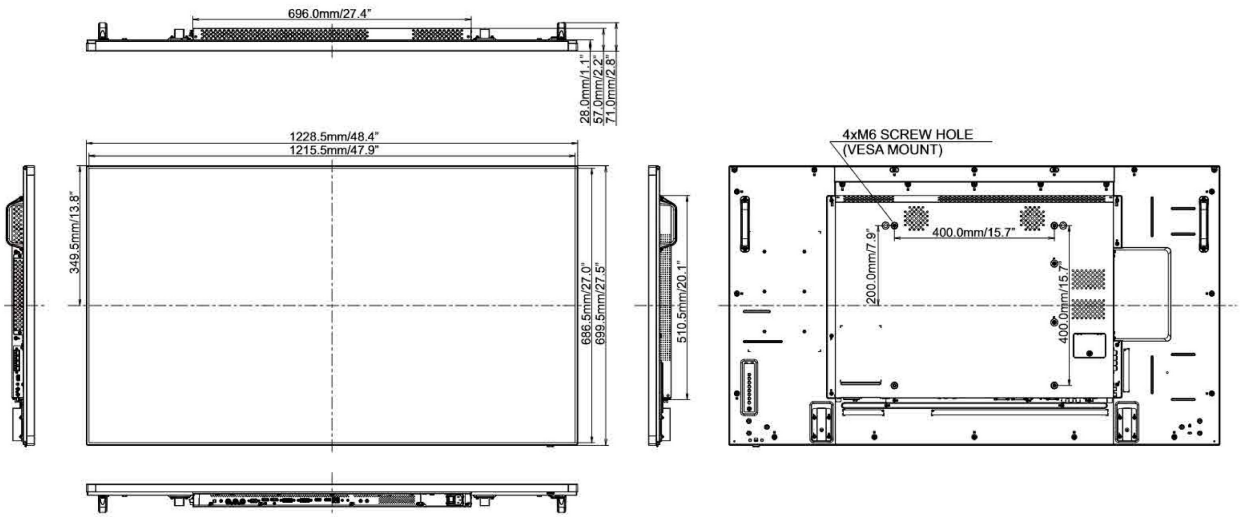

Все товарные знаки и торговые марки являются собственностью их владельцев и они защищены. Ошибки и изменения допускаются. Спецификации могут быть изменены без уведомления. Все LCD мониторы соответствуют стандарту ISO-9241-307:2008 по политике битых пикселей.

© IYAMA CORPORATION. ALL RIGHTS RESERVED