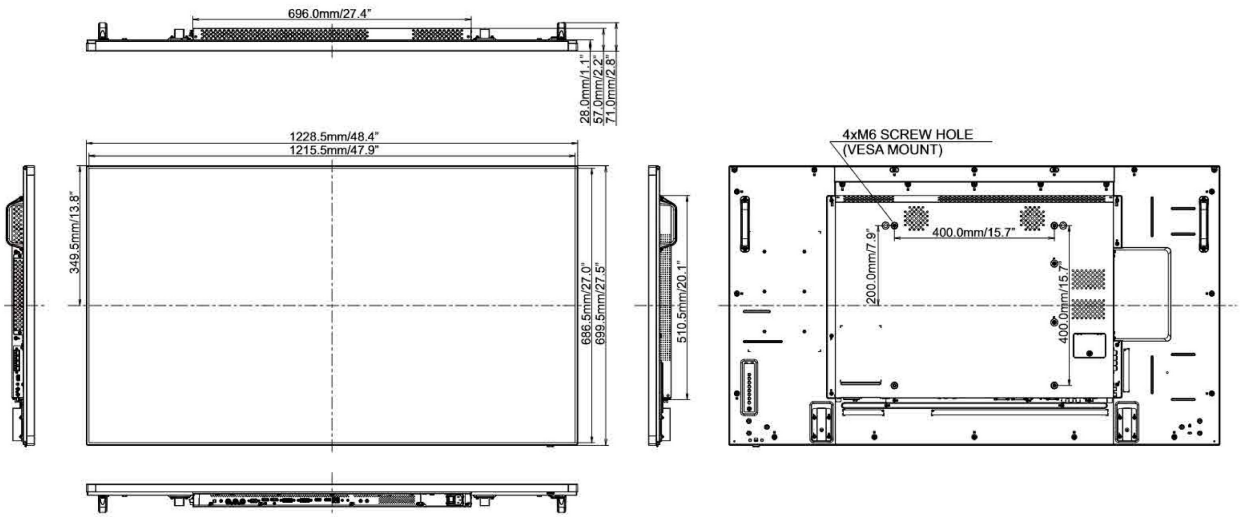

09 AFMETINGEN / GEWICHT

Product afmetingen B x H x D	1228.5 x 699.5 x 71.0mm
Gewicht (zonder doos)	24.7kg
EAN code	4948570115884

Alle handelsmerken zijn geregistreerd. Gegevens onder voorbehoud van zetfouten. Specificaties kunnen vooraf en zonder opgave van reden gewijzigd worden. Alle LCD-panels vallen onder ISO-9241-307:2008 inzake pixelfouten.