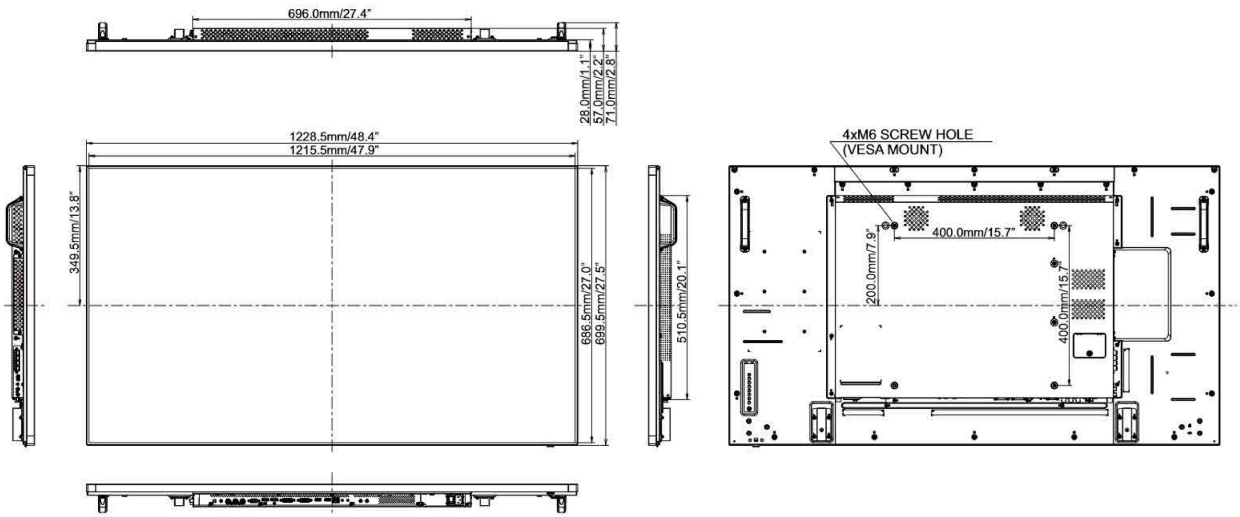

## 09 DIMENSIONI / PESO

<b>Prodotti dimensioni L x H x P</b>	1228.5 x 699.5 x 71.0mm
<b>Peso (netto)</b>	24.7kg
<b>EAN code</b>	4948570115884

*Tutti i marchi e i marchi registrati citati. E & O E. Specifiche soggette a modifiche senza preavviso. Tutti i display LCD è conforme alla norma ISO-9241-307:2008 in connessione con difetti dei pixel.*