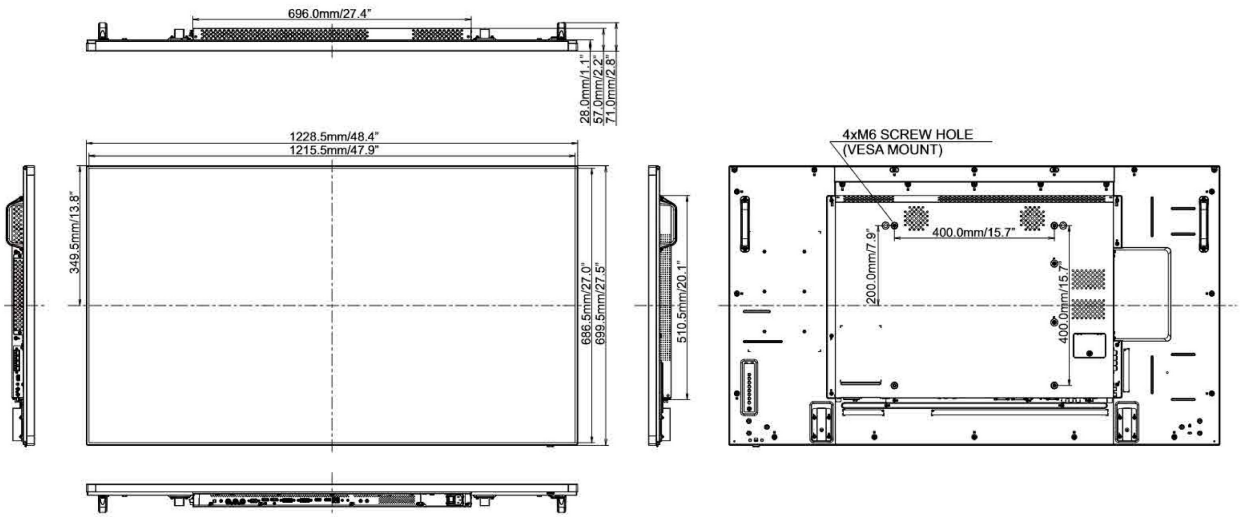

Alle Warenzeichen sind eingetragene Handelsmarken. Irrtum und Änderungen in den Spezifikationen vorbehalten. Alle LCD's erfüllen die ISO-9241-307:2008 Pixelfehlerklasse.

© IIYAMA CORPORATION. ALL RIGHTS RESERVED