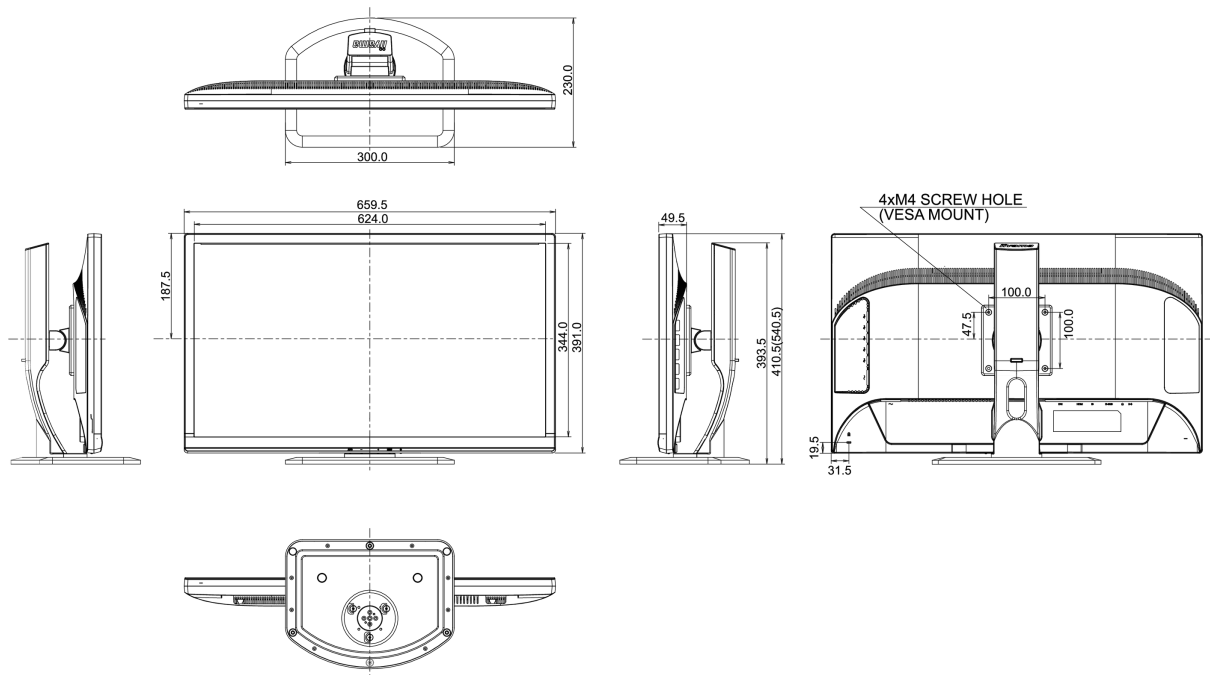

Кабели

Питание, USB, HDMI, DP

Прочее

Краткое руководство по началу работы, Руководство по безопасности

06 POWER-MANAGEMENT

Блок питания

внутренний

Питание

AC 100 - 240V, 50/60Гц

Потребляемая мощность

44W стандарт, 0.5W ожидание, 0.5W отключено

07 СТАНДАРТЫ

Сертификаты

CE, TÜV-Bauart, EAC, VCCI-B, PSE, RoHS support, ErP, WEEE, REACH

Класс энергоэффективности

C

REACH SVHC

свинца, превышает 0.1%

08 РАЗМЕР / ВЕС

Размер продукта Ш x В x Г

659.5 x 410.5 (540.5) x 230мм

Вес (без упаковки)

7.5кг

EAN код

4948570115662

Все товарные знаки и торговые марки являются собственностью их владельцев и они защищены. Ошибки и изменения допускаются. Спецификации могут быть изменены без уведомления. Все LCD мониторы соответствуют стандарту ISO-9241-307:2008 по политике битых пикселей.