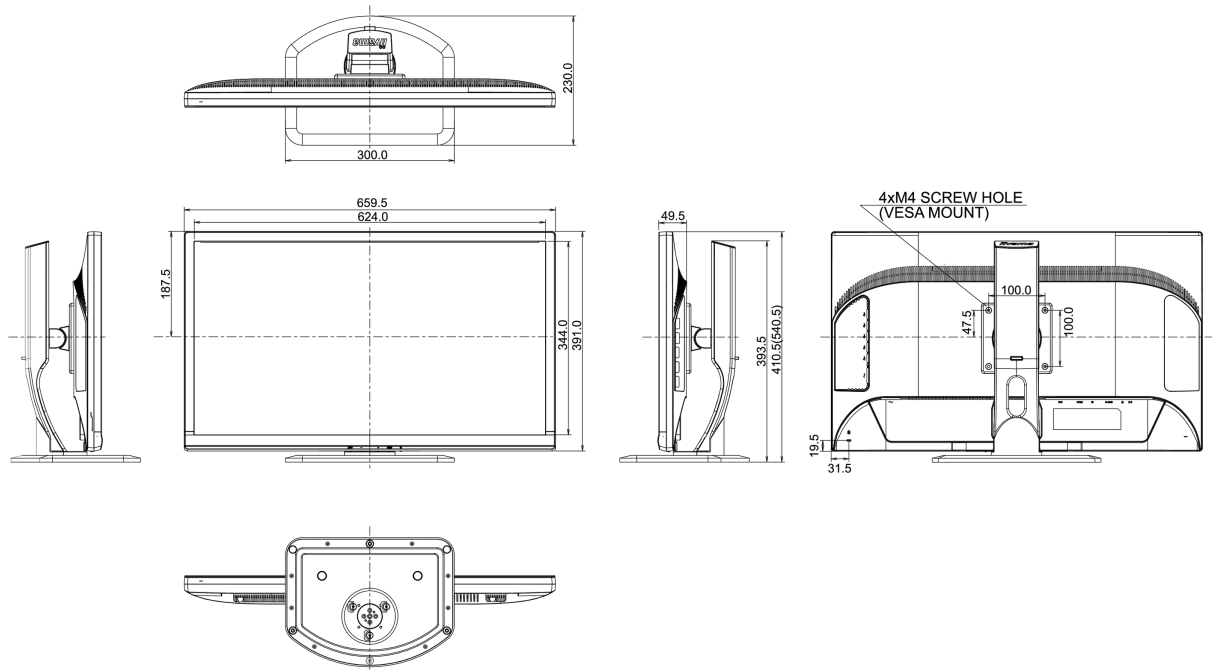

04 MECHANISME

| | |
|---------------------|----------------------------|
| Positieaanpassingen | hoogte, draaien, kantelen |
| Hoogte-instelling | 130mm |
| Draaibare voet | 90°; 45° links; 45° rechts |
| Kantelhoek | 17° omhoog; 0° omlaag |
| VESA montage | 100 x 100mm |

08 AFMETINGEN / GEWICHT

| | |
|------------------------------|-------------------------------|
| Product afmetingen B x H x D | 659.5 x 410.5 (540.5) x 230mm |
| Gewicht (zonder doos) | 7.5kg |
| EAN code | 4948570115662 |