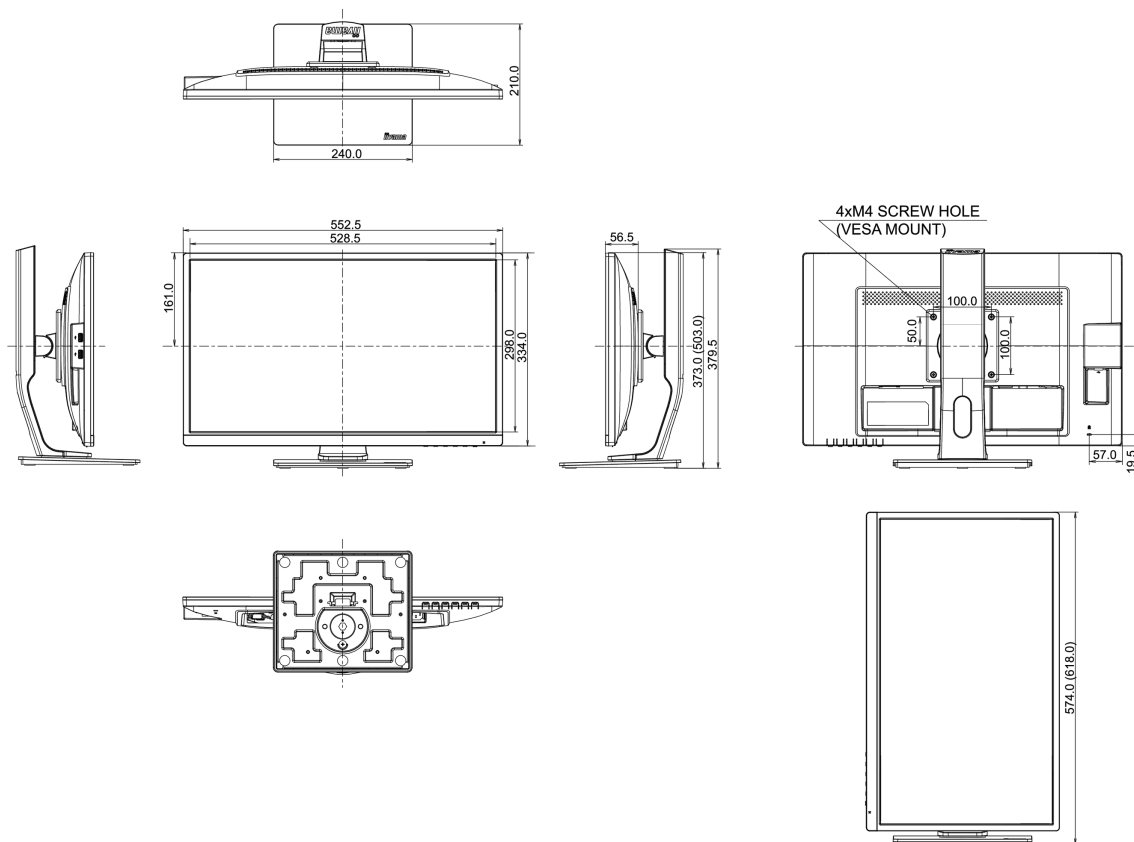

Класс энергоэффективности

A+

REACH SVHC

свинца, превышает 0.1%

08 РАЗМЕР / ВЕС

Размер продукта Ш x В x Г

552.5 x 373 (503) x 210мм

Размер коробки Ш x В x Г

693 x 414 x 200мм

Вес (без упаковки)

5.6кг

EAN код

4948570115648

Все товарные знаки и торговые марки являются собственностью их владельцев и они защищены. Ошибки и изменения допускаются. Спецификации могут быть изменены без уведомления. Все LCD мониторы соответствуют стандарту ISO-9241-307:2008 по политике битых пикселей.