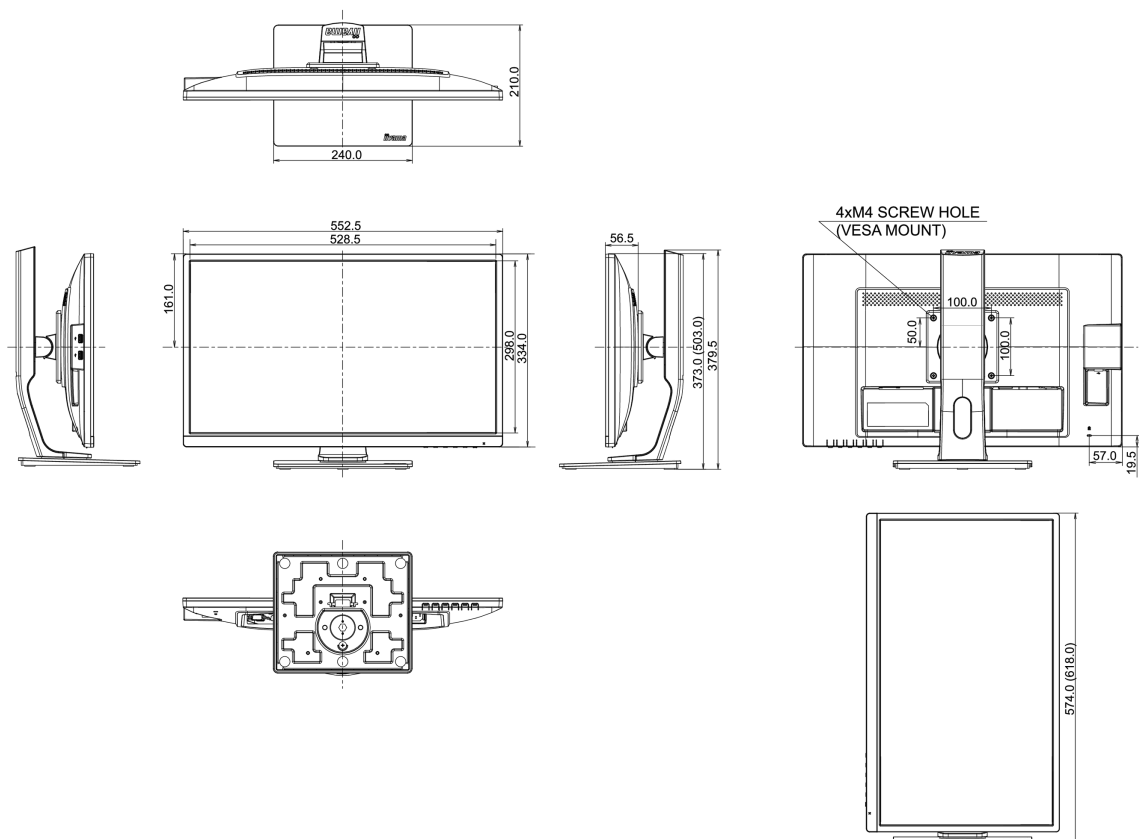

04 MECHANISME

Positieaanpassingen	hoogte, pivot (rotatie), draaien, kantelen
Hoogte-instelling	130mm
Rotatie	90°
Draaibare voet	90°; 45° links; 45° rechts
Kantelhoek	22° omhoog; 5° omlaag
VESA montage	100 x 100mm

Energie efficiëntie klasse (Regulation (EU) 2017/1369)

E

REACH SVHC

meer dan 0.1%: Lood

08 AFMETINGEN / GEWICHT

Product afmetingen B x H x D

552.5 x 373 (503) x 210mm

Doos afmetingen B x H x D

693 x 414 x 200mm

Gewicht (zonder doos)

5.6kg

EAN code

4948570115648

Alle handelsmerken zijn geregistreerd. Gegevens onder voorbehoud van zetfouten. Specificaties kunnen vooraf en zonder opgave van reden gewijzigd worden. Alle LCD-panelen vallen onder ISO-9241-307:2008 inzake pixelfouten.