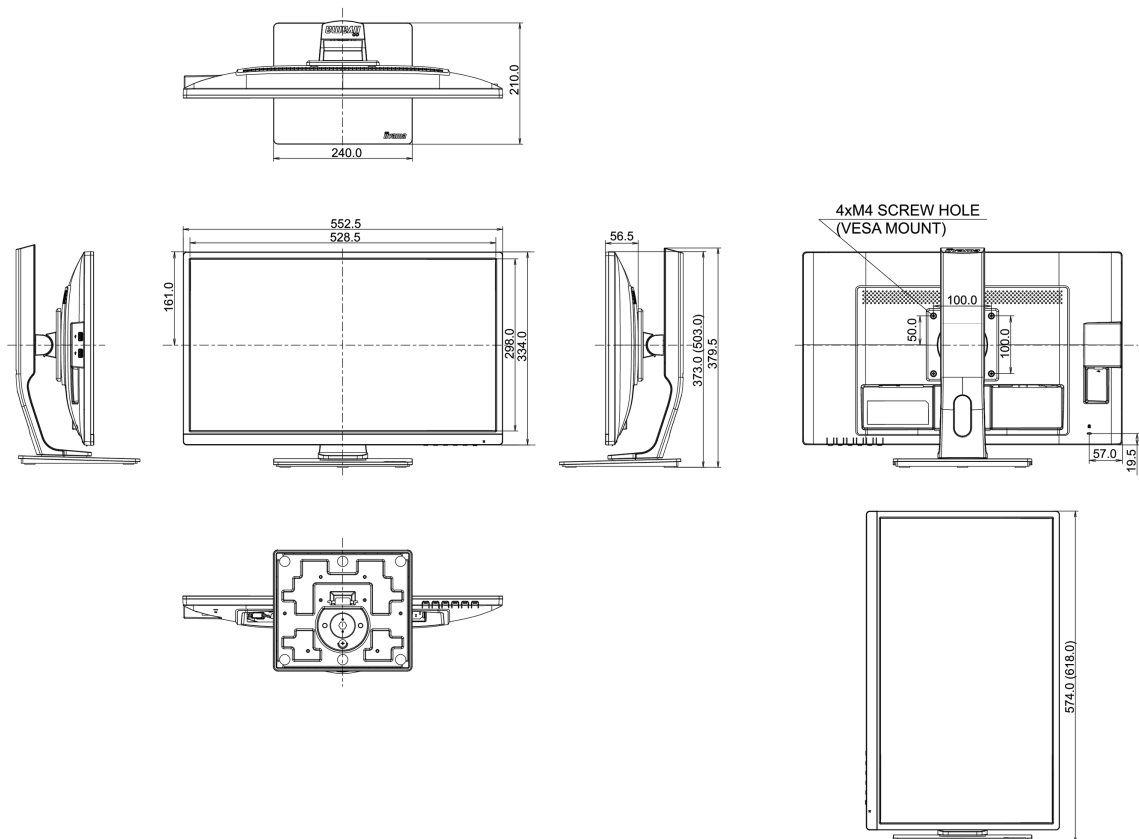

04 MECHANISME

Positieaanpassingen	hoogte, pivot (rotatie), draaien, kantelen
Hoogte-instelling	130mm
Rotatie	90°
Draaibare voet	90°; 45° links; 45° rechts
Kantelhoek	22° omhoog; 5° omlaag
VESA montage	100 x 100mm

E

REACH SVHC

meer dan 0.1%: Lood

08 AFMETINGEN / GEWICHT**Product afmetingen B x H x D**

552.5 x 373 (503) x 210mm

Doos afmetingen B x H x D

693 x 414 x 200mm

Gewicht (zonder doos)

5.6kg

EAN code

4948570115648

Alle handelsmerken zijn geregistreerd. Gegevens onder voorbehoud van zetfouten. Specificaties kunnen vooraf en zonder opgave van reden gewijzigd worden. Alle LCD-panelen vallen onder ISO-9241-307:2008 inzake pixelfouten.