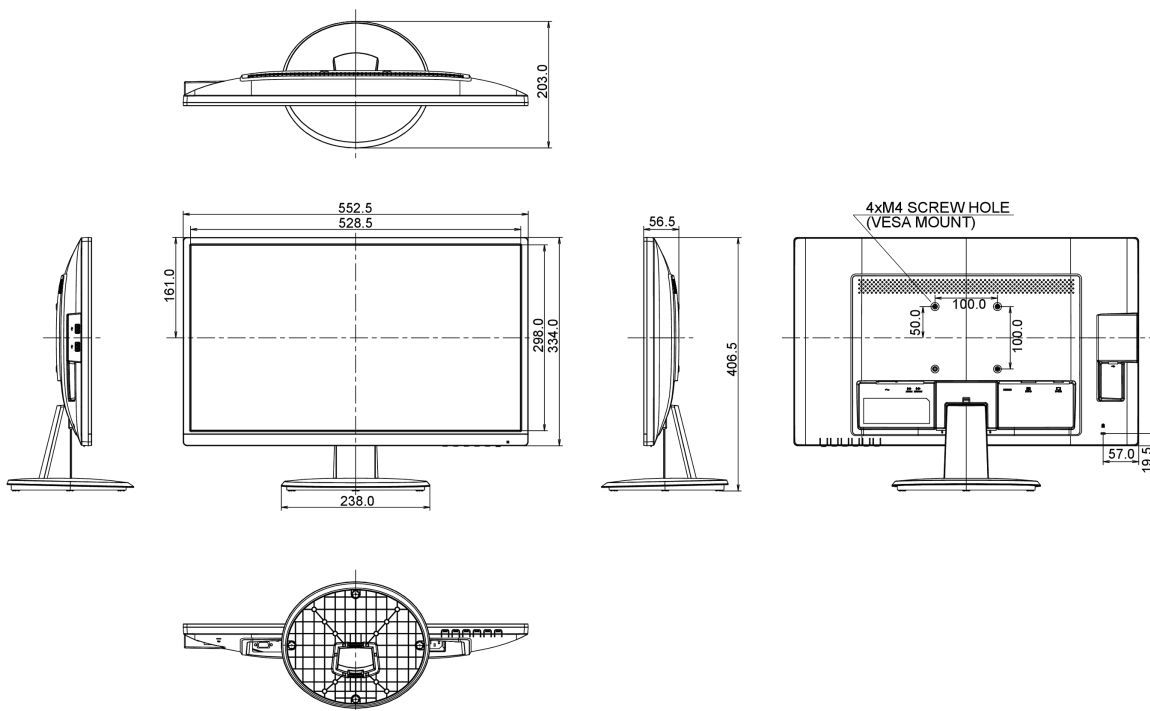

Диагональ	23.8", 60.5см
Панель	AMVA LED, матовый
Разрешение	1920 x 1080 @75Гц (HDMI&DisplayPort, 2.1 megapixel Full HD)
Соотношение сторон	16:9
Яркость	250 cd/m ²
Контрастность	3 000:1
Расширенная контрастность	80M:1
Время отклика (GTG)	4мс
Видимая область	горизонталь/вертикаль: 178°/178°, право/лево: 89°/89°, вверх/вниз: 89°/89°
Поддержка цвета	16.7млн 8bit (sRGB: 99%; NTSC: 72%)
Частота горизонтальной развертки	30 - 80кГц
Видимая область Ш x В	527 x 296.5мм, 20.7 x 11.7"
Размер пикселя	0.275мм
Colour	матовый

04 МЕХАНИЧЕСКИЕ ХАРАКТЕРИСТИКИ

Эргономика	наклон
Угол наклона экрана	22° вверх; 5° вниз
Крепление VESA	100 x 100мм

05 6.АКСЕССУАРЫ

Кабели	Питание, USB, HDMI
Прочее	Краткое руководство по началу работы, Руководство по безопасности

08 РАЗМЕР / BEC

Размер продукта Ш x В x Г	552.5 x 406.5 x 203мм
Размер коробки Ш x В x Г	622 x 410 x 120мм
Вес (без упаковки)	3.9кг
EAN код	4948570115655

Все товарные знаки и торговые марки являются собственностью их владельцев и они защищены. Ошибки и изменения допускаются. Спецификации могут быть изменены без уведомления. Все LCD мониторы соответствуют стандарту ISO-9241-307:2008 по политике битых пикселей.