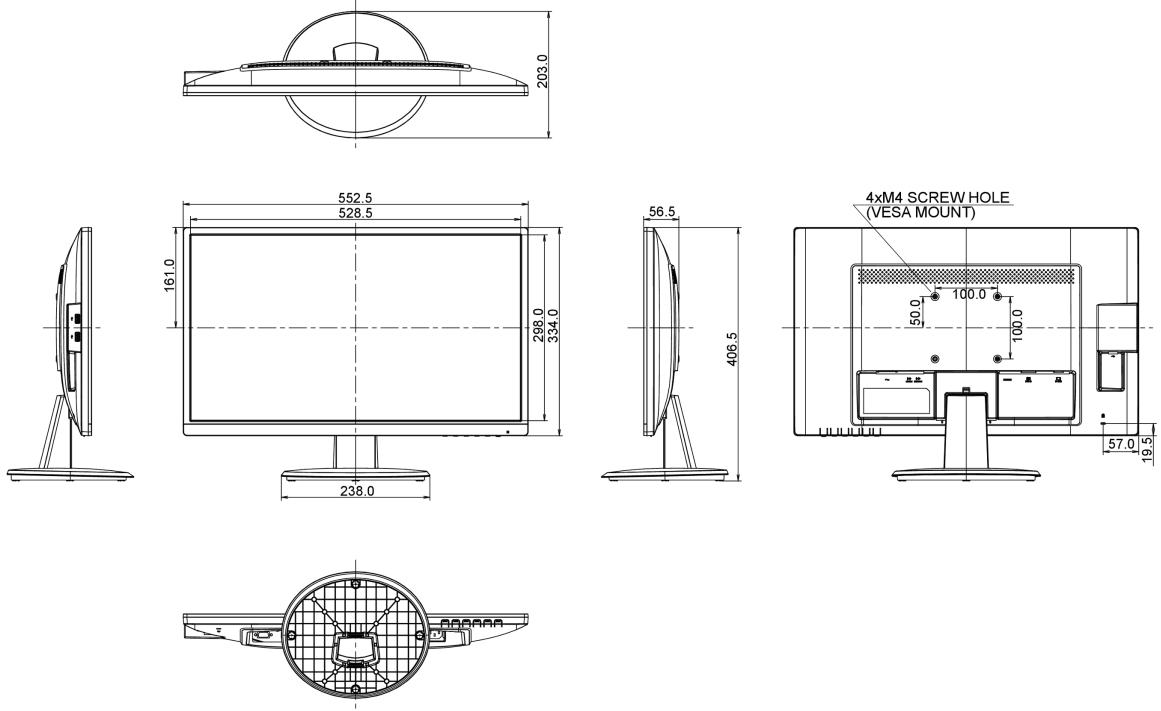

04 MEKANİK

Eğim açısı	22° yukarı; 5° aşağı
------------	----------------------

05 PAKET İÇERİĞİNDEKİ AKSESUARLAR

Kablolar	güç, USB, HDMI
----------	----------------

06 GÜÇ YÖNETİMİ

Güç Kaynağı	AC 100 - 240V, 50/60Hz
Güç Tüketimi	26W tipik, 0.33W stand by, 0.29W off mode

07 SÜRDÜRÜLEBİLİRLİK

08 ÖLÇÜLER / AĞIRLIK

Ürün boyutları G x Y x D 552.5 x 406.5 x 203mm

Kutu boyutları G x Y x D 622 x 410 x 120mm

Ağırlık (kutu hariç) 3.9kg

EAN kodu 4948570115655

All trademarks and registered trademarks acknowledged. E & O E. Specification subject to change without notice. All LCD's comply with ISO-9241-307:2008 in connection with pixel defects.