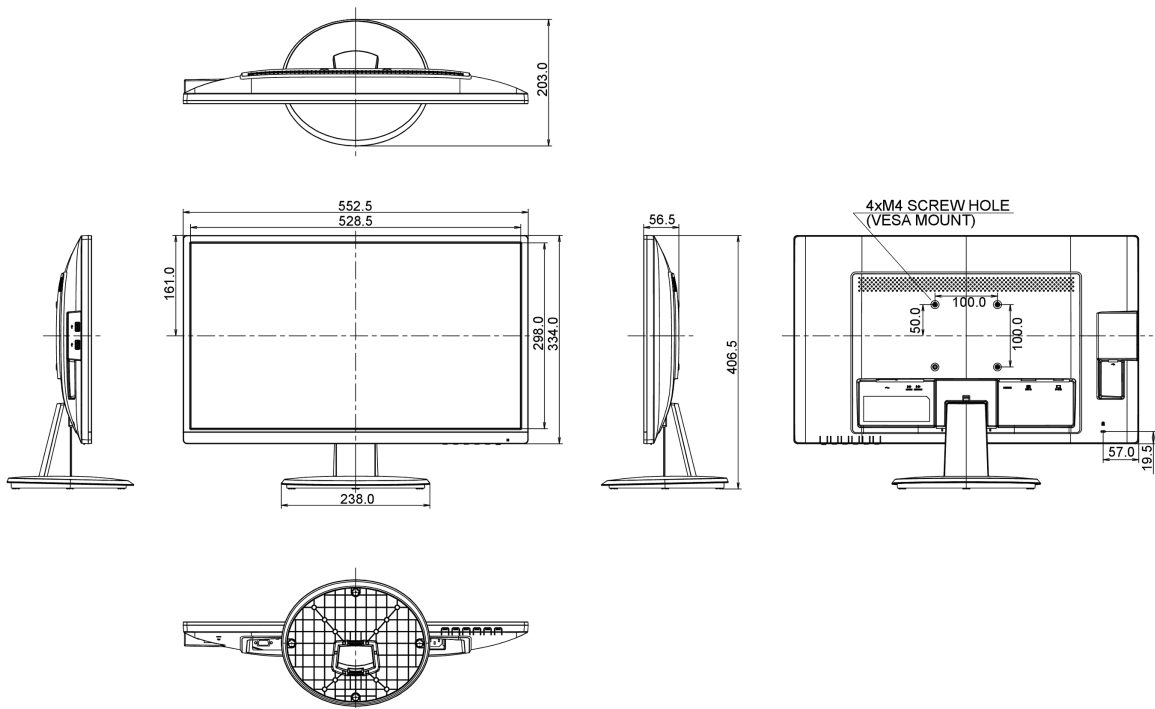

04 МЕХАНИЧЕСКИЕ ХАРАКТЕРИСТИКИ

Эргономика	наклон
Угол наклона экрана	22° вверх; 5° вниз
Крепление VESA	100 x 100мм

05 6.АКСЕССУАРЫ

Кабели	Питание, USB, HDMI
Прочее	Краткое руководство по началу работы, Руководство по безопасности

08 РАЗМЕР / BEC

Размер продукта Ш x В x Г	552.5 x 406.5 x 203мм
Размер коробки Ш x В x Г	622 x 410 x 120мм
Вес (без упаковки)	3.9кг
EAN код	4948570115655

Все товарные знаки и торговые марки являются собственностью их владельцев и они защищены. Ошибки и изменения допускаются. Спецификации могут быть изменены без уведомления. Все LCD мониторы соответствуют стандарту ISO-9241-307:2008 по политике битых пикселей.