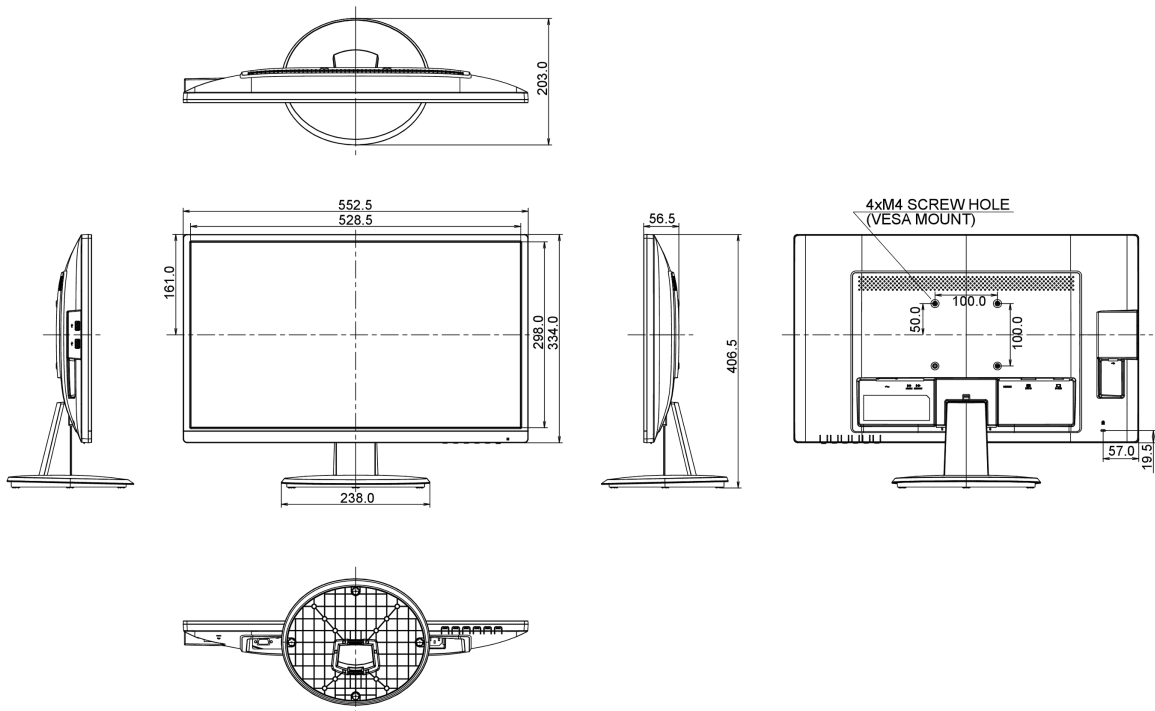

04 MECHANISME

Positieaanpassingen	kantelen
Kantelhoek	22° omhoog; 5° omlaag
VESA montage	100 x 100mm

05 INBEGREPEN ACCESSOIRES

Kabels	Stroom, USB, HDMI
Overige	Quick guide handleiding, veiligheidsinstructies

08 AFMETINGEN / GEWICHT

Product afmetingen B x H x D	552.5 x 406.5 x 203mm
Doos afmetingen B x H x D	622 x 410 x 120mm
Gewicht (zonder doos)	3.9kg
EAN code	4948570115655

Alle handelsmerken zijn geregistreerd. Gegevens onder voorbehoud van zelffouten. Specificaties kunnen vooraf en zonder opgave van reden gewijzigd worden. Alle LCD-panelen vallen onder ISO-9241-307:2008 inzake pixelfouten.