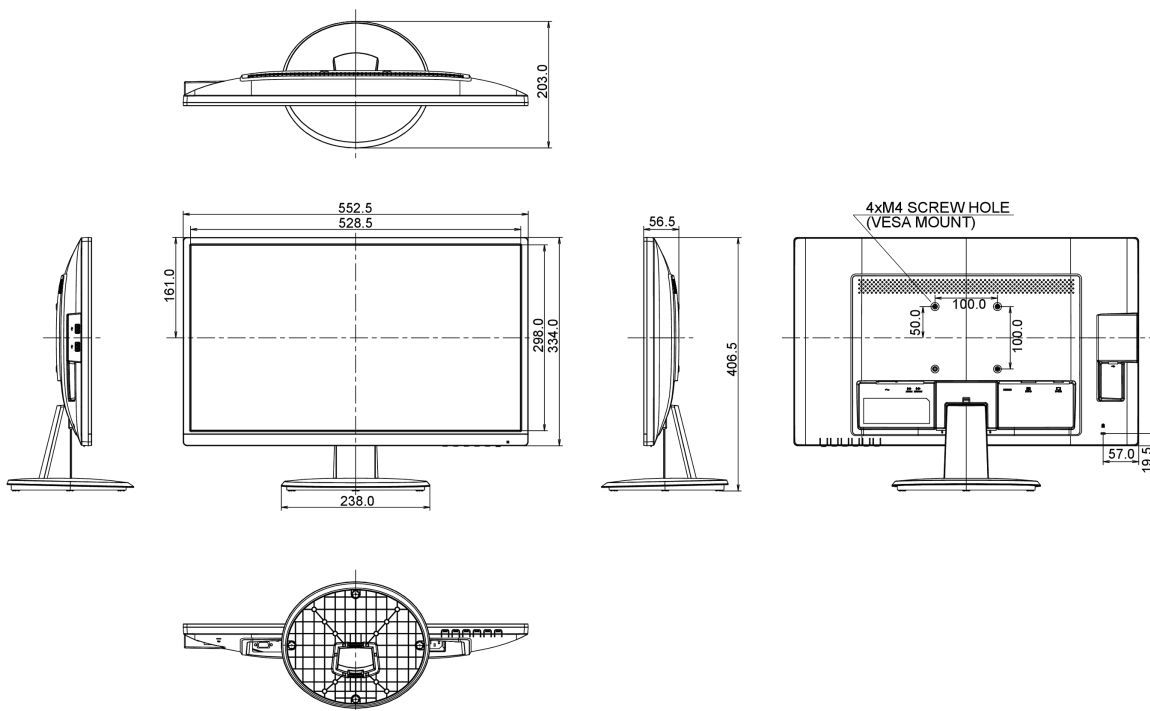

## 08 РАЗМЕР / BEC

Размер продукта Ш x В x Г	552.5 x 406.5 x 203мм
Размер коробки Ш x В x Г	622 x 410 x 120мм
Вес (без упаковки)	3.9кг
EAN код	4948570115655

Все товарные знаки и торговые марки являются собственностью их владельцев и они защищены. Ошибки и изменения допускаются. Спецификации могут быть изменены без уведомления. Все LCD мониторы соответствуют стандарту ISO-9241-307:2008 по политике битых пикселей.