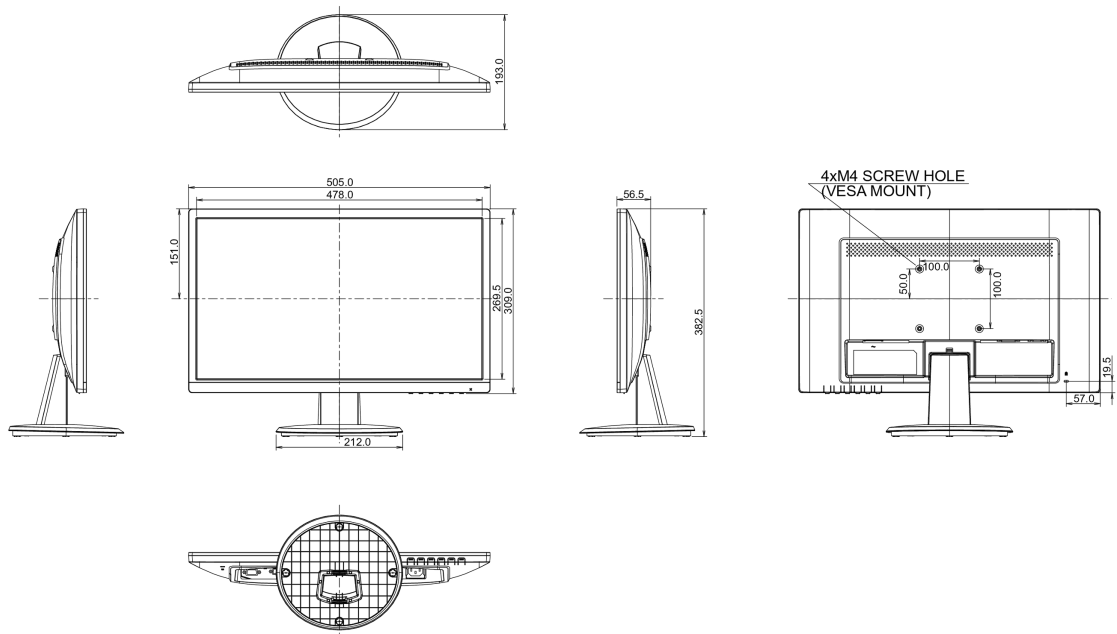

04 MEHANIČKI

Podešavanje položaja prikaza	nagib
Ugao nagiba	22° gore; 5° dole
VESA montiranje	100 x 100mm

05 UKLJUČENI DODACI

Kablovi	Strujni kabl, HDMI
Ostalo	kratko uputstvo, bezbednosni vodič

06 UPRAVLJANJE NAPAJANJEM

08 DIMENZIJE / TEŽINA

Dimenzije proizvoda Š x V x D	505 x 382.5 x 193mm
Težina (bez kutije)	3.0kg
EAN kod	4948570115617

All trademarks and registered trademarks acknowledged. E & O E. Specification subject to change without notice. All LCD's comply with ISO-9241-307:2008 in connection with pixel defects.