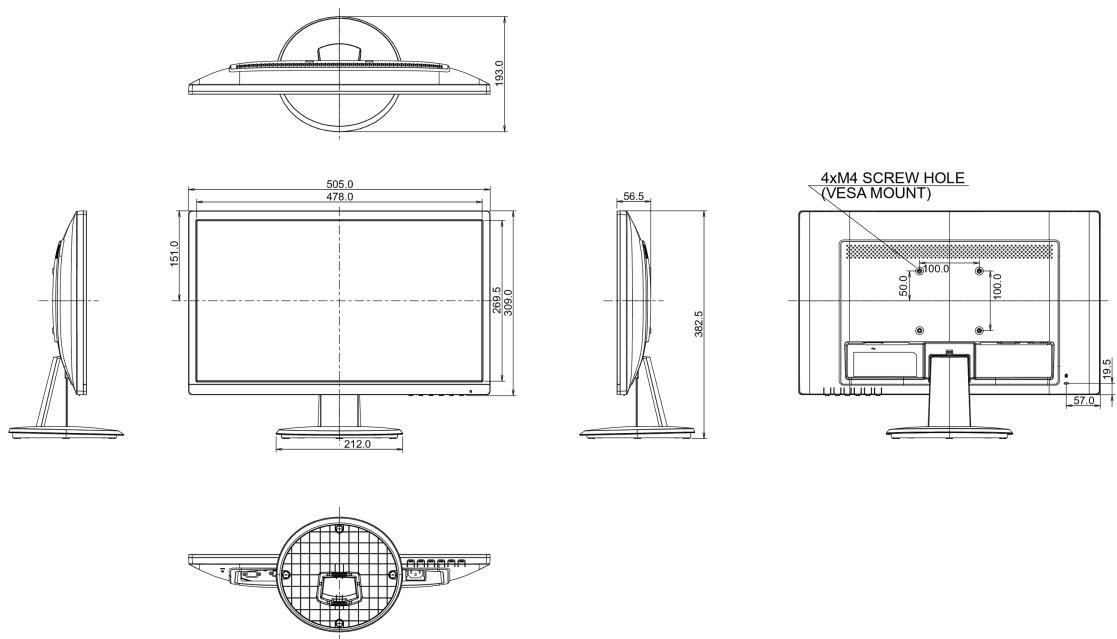

01 CARATTERISTICHE DISPLAY

Diagonale	21.5", 54.7cm
Pannello	TN LED, finitura opaca
Risoluzione nativa	1920 x 1080 @75Hz (2.1 megapixel Full HD, HDMI&DisplayPort)
Format	16:9
Luminosità	250 cd/m ²
Contrasto statico	1000:1
Contrasto avanzato	80M:1
Tempo di risposta (GTG)	1ms
Angolo di visione	orizzontale/verticale: 170°/160°, sinistra/destro 85°/85°, alto/giù: 80°/80°
Supporta colore	16.7mln (sRGB: 99%; NTSC: 72%)
Siincronizzazione orizzontale	30 - 80kHz
Angolo di visione L x H	476.6 x 268.1mm, 18.8 x 10.6"
Pixel pitch	0.248mm
Color	opaca

04 MECCANICA

Regolazione posizione display	tilt
Angolo di inclinazione	22° alto; 5° giù
Montaggio VESA	100 x 100mm

05 ACCESSORI INCLUSI

Cavo	di alimentazione, HDMI
Altro	guida rapida, guida di sicurezza

06 ALIMENTAZIONE

08 DIMENSIONI / PESO

Prodotti dimensioni L x H x P	505 x 382.5 x 193mm
Peso (netto)	3.0kg
EAN code	4948570115617

Tutti i marchi e i marchi registrati citati. E & O E. Specifiche soggette a modifiche senza preavviso. Tutti i display LCD è conforme alla norma ISO-9241-307:2008 in connessione con difetti dei pixel.