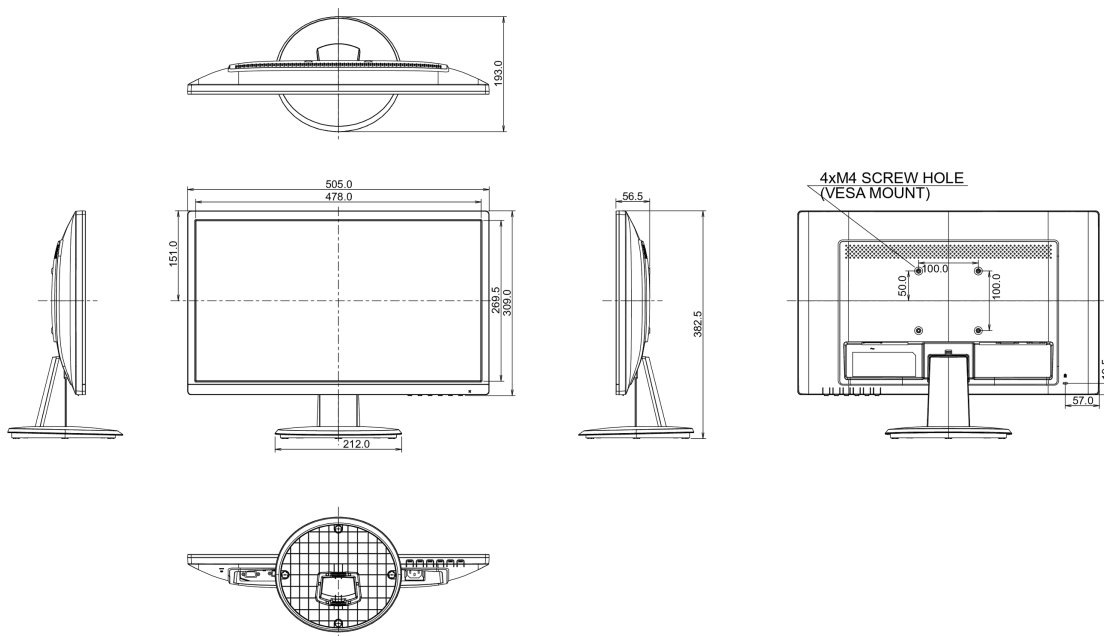

## 08 ROZMĚRY / HMOTNOST

Rozměry výrobku Š x V x D	505 x 382.5 x 193mm
Váha (bez balení)	3.0kg
EAN code	4948570115617

Všechny ochranné známky jsou registrovány a chráněny. Vyhrazené právo na změny. Veškeré ploché panely LCD splňují normu ISO-9241-307:2008 v oblasti počtu vadných pixelů.