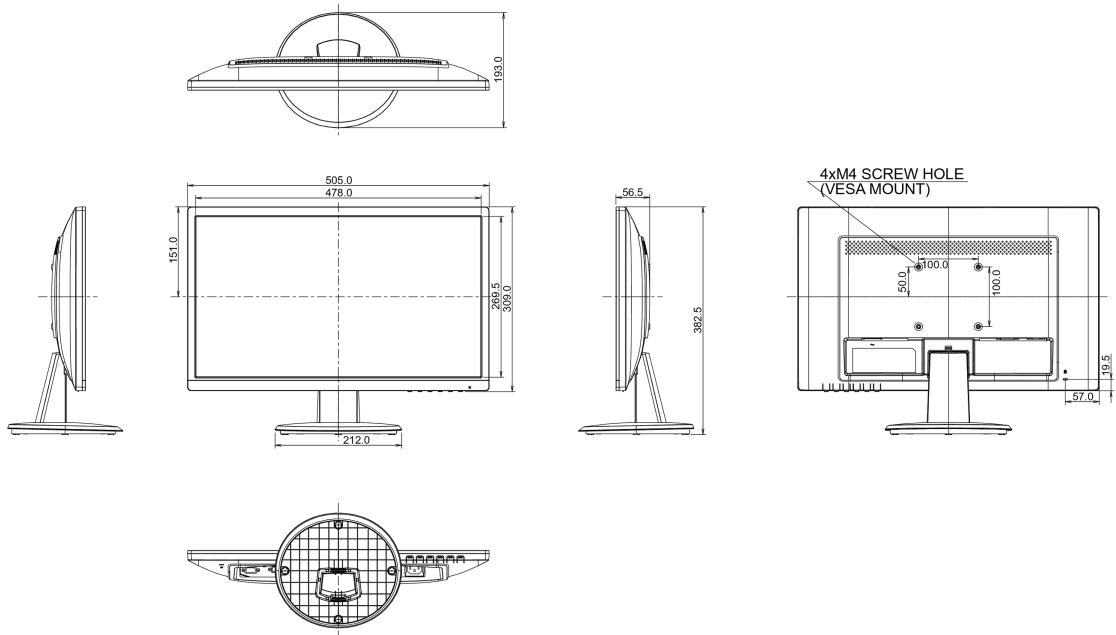

## 08 РАЗМЕР / ВЕС

Размер продукта Ш x В x Г	505 x 382.5 x 193мм
Вес (без упаковки)	3.0кг
EAN код	4948570115617

Все товарные знаки и торговые марки являются собственностью их владельцев и они защищены. Ошибки и изменения допускаются. Спецификации могут быть изменены без уведомления. Все LCD мониторы соответствуют стандарту ISO-9241-307:2008 по политике битых пикселей.