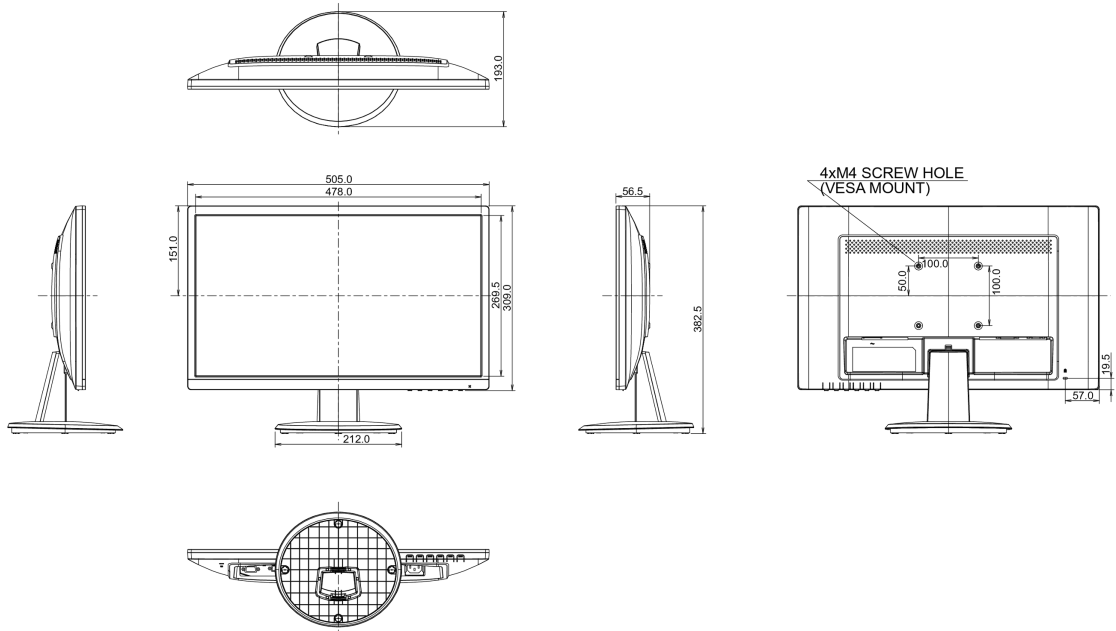

04 MECHANISME

Positieaanpassingen	kantelen
Kantelhoek	22° omhoog; 5° omlaag
VESA montage	100 x 100mm

05 INBEGREPEN ACCESSOIRES

Kabels	Stroom, HDMI
Overige	Quick guide handleiding, veiligheidsinstructies

06 POWER-MANAGEMENT

08 AFMETINGEN / GEWICHT

Product afmetingen B x H x D	505 x 382.5 x 193mm
Gewicht (zonder doos)	3.0kg
EAN code	4948570115617

Alle handelsmerken zijn geregistreerd. Gegevens onder voorbehoud van zelffouten. Specificaties kunnen vooraf en zonder opgave van reden gewijzigd worden. Alle LCD-panelen vallen onder ISO-9241-307:2008 inzake pixelfouten.