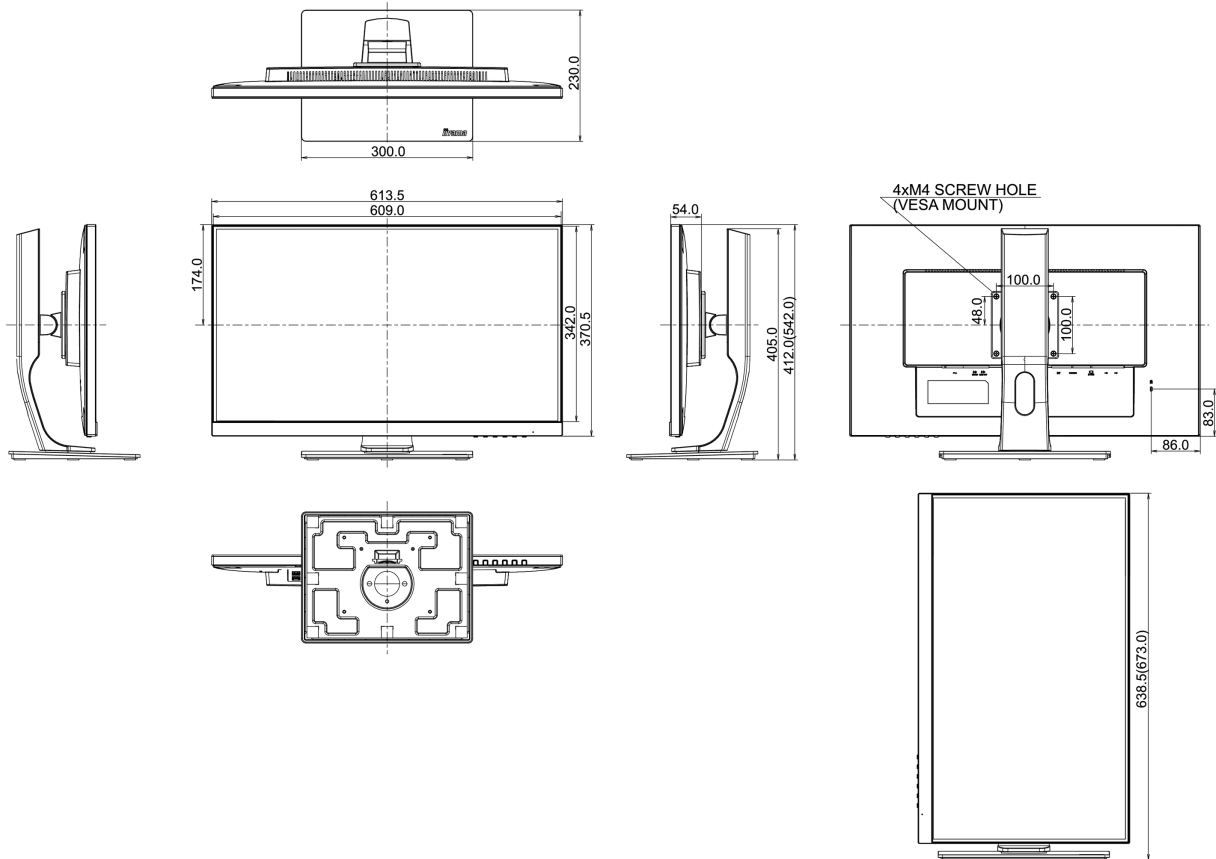

01 ХАРАКТЕРИСТИКИ ДИСПЛЕЯ

Диагональ	27", 68.6см
Панель	TN LED, матовый
Разрешение	1920 x 1080 (HDMI&DisplayPort, 2.1 megapixel Full HD)
Соотношение сторон	16:9
Яркость	300 cd/m ²
Контрастность	1000:1
Расширенная контрастность	80M:1
Время отклика (GTG)	1мс
Видимая область	горизонталь/вертикаль: 170°/160°, право/лево: 85°/85°, вверх/вниз: 80°/80°
Поддержка цвета	16.7млн (sRGB: 99%; NTSC: 72%)
Частота горизонтальной развертки	30 - 83кГц
Видимая область Ш x В	597.6 x 336.15мм, 23.5 x 13.2"
Размер пикселя	0.311мм
Colour	матовый

04 МЕХАНИЧЕСКИЕ ХАРАКТЕРИСТИКИ

Эргономика	высота, вращение экрана, вращение подставки, наклон
Настройка высоты (HAS)	130мм
Вращение экрана (PIVOT)	90°
Вращение подставки (Swivel)	90°; 45° лево; 45° право
Угол наклона экрана	22° вверх; 5° вниз
Крепление VESA	100 x 100mm

08 РАЗМЕР / ВЕС

Размер продукта Ш x В x Г	613.5 x 397.5 (527.5) x 230мм
Размер коробки Ш x В x Г	745 x 455 x 207мм
Вес (без упаковки)	6.9кг
EAN код	4948570115372

Все товарные знаки и торговые марки являются собственностью их владельцев и они защищены. Ошибки и изменения допускаются. Спецификации могут быть изменены без уведомления. Все LCD мониторы соответствуют стандарту ISO-9241-307:2008 по политике битых пикселей.