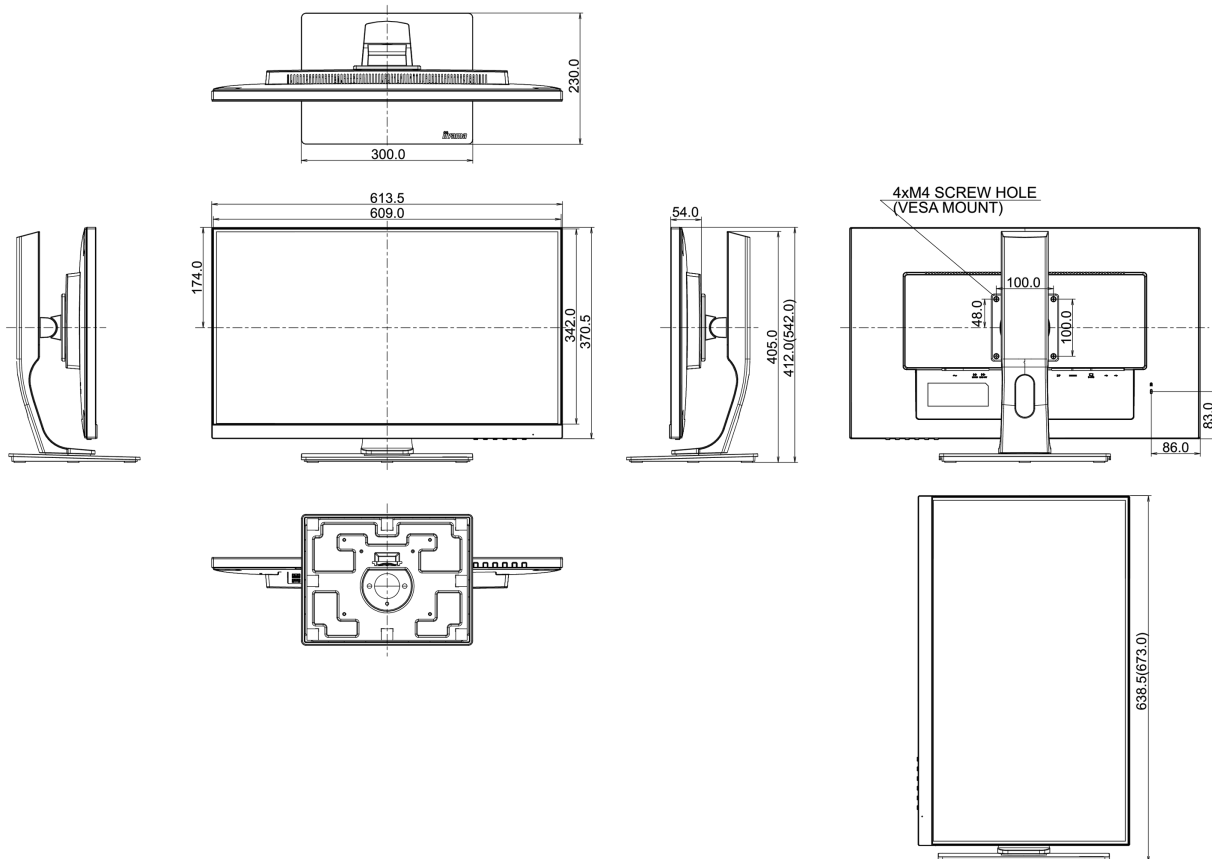

01 OBRAZ

Przekątna	27", 68.6cm
Panel	TN LED, matowe wykończenie
Rozdzielczość fizyczna	1920 x 1080 (HDMI&DisplayPort, 2.1 megapixel Full HD)
Format obrazu	16:9
Jasność	300 cd/m ²
Kontrast statyczny	1000:1
Kontrast ACR	80M:1
Czas reakcji (GTG)	1ms
Kąty widzenia	poziomo/pionowo: 170°/160°, prawo/lewo: 85°/85°, góra/dół: 80°/80°
Kolory	16.7mln (sRGB: 99%; NTSC: 72%)
Synchronizacja pozioma	30 - 83kHz
Powierzchnia robocza szer. x wys.	597.6 x 336.15mm, 23.5 x 13.2"
Plamka	0.311mm
Kolor	matowa

04 MECHANICZNE

Zakres regulacji	wysokość, pivot (rotacja), obrót, pochył
Regulacja wysokości	130mm
Rotacja (funkcja PIVOT)	90°
Obrót stopy	90°; 45° w lewo; 45° w prawo
Kąt pochylenia	22° w górę; 5° w dół
Standard VESA	100 x 100mm

08 WYMIARY / WAGA

Wymiary produktu szer. x wys. x gł.	613.5 x 397.5 (527.5) x 230mm
Wymiary pudła szer. x wys. x gł.	745 x 455 x 207mm
Waga (bez pudła)	6.9kg
Kod EAN	4948570115372

Wszystkie znaki towarowe zastrzeżone. Pomyłki i wprowadzanie zmian zastrzeżone. Specyfikacje produktów mogą ulec zmianie bez wcześniejszego zawiadomienia. Wszystkie monitory LCD iiyama są zgodne z normą ISO-9241-307:2008 określającą liczbę i rodzaj defektów matrycy.