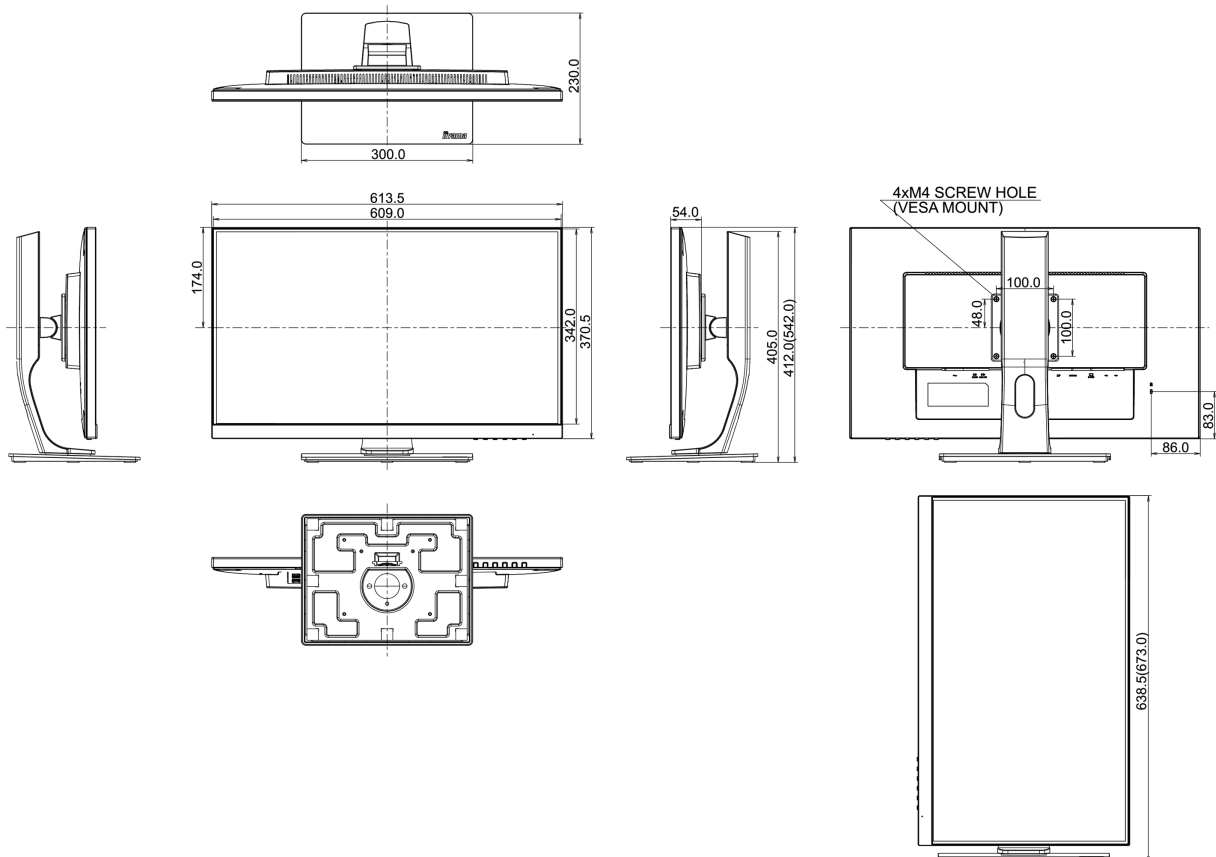

01 CARATTERISTICHE DISPLAY

Diagonale	27", 68.6cm
Pannello	TN LED, finitura opaca
Risoluzione nativa	1920 x 1080 (HDMI&DisplayPort, 2.1 megapixel Full HD)
Format	16:9
Luminosità	300 cd/m ²
Contrasto statico	1000:1
Contrasto avanzato	80M:1
Tempo di risposta (GTG)	1ms
Angolo di visione	orizzontale/verticale: 170°/160°, sinistra/destro 85°/85°, alto/giù: 80°/80°
Supporta colore	16.7mln (sRGB: 99%; NTSC: 72%)
Siincronizzazione orizzontale	30 - 83kHz
Angolo di visione L x H	597.6 x 336.15mm, 23.5 x 13.2"
Pixel pitch	0.311mm
Color	opaca

04 MECCANICA

Regolazione posizione display	altezza, pivot (rotazione), swivel, tilt
Regolazione altezza	130mm
Rotazione (funzione PIVOT)	90°
Snodo	90°; 45° sinistra; 45° destro
Angolo di inclinazione	22° alto; 5° giù
Montaggio VESA	100 x 100mm

08 DIMENSIONI / PESO

Prodotti dimensioni L x H x P	613.5 x 397.5 (527.5) x 230mm
Box dimensioni L x H x P	745 x 455 x 207mm
Peso (netto)	6.9kg
EAN code	4948570115372

Tutti i marchi e i marchi registrati citati. E & O E. Specifiche soggette a modifiche senza preavviso. Tutti i display LCD è conforme alla norma ISO-9241-307:2008 in connessione con difetti dei pixel.