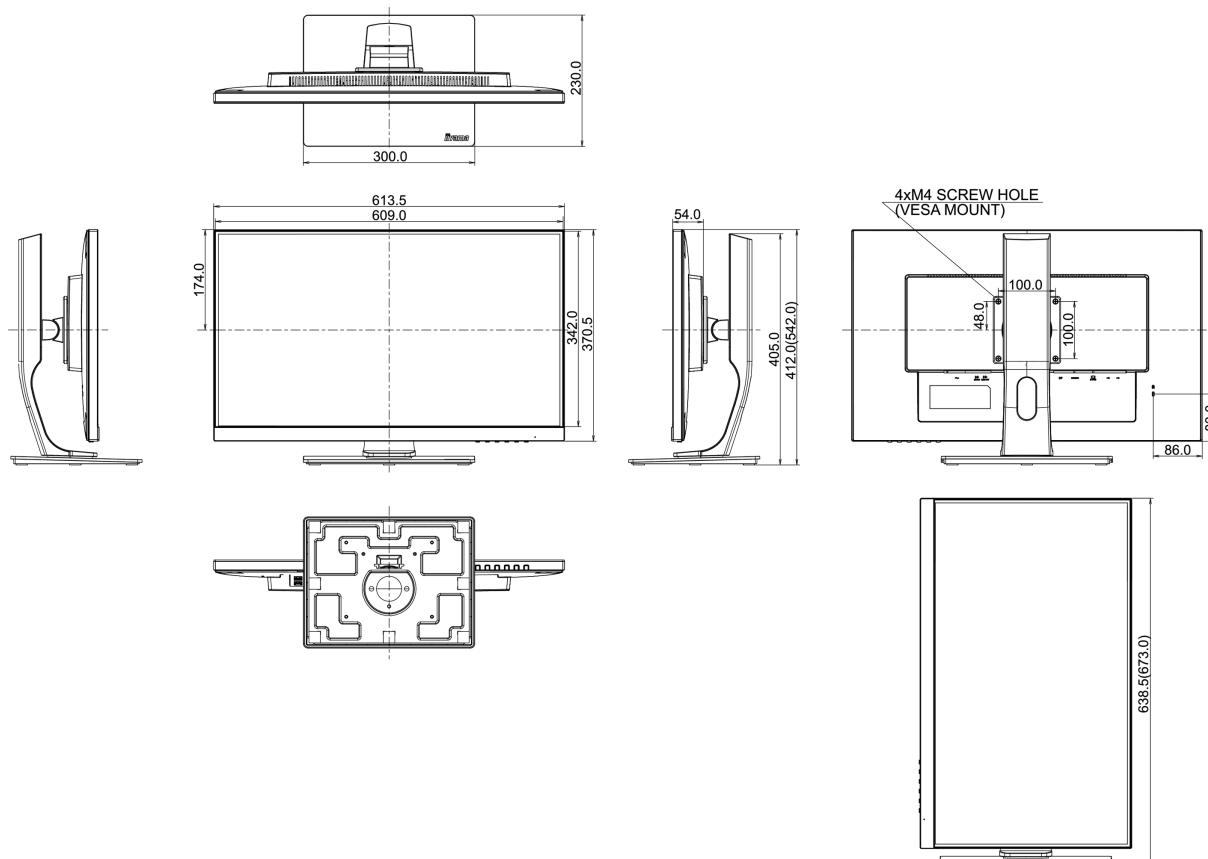

01 KIJELZŐ JELLEMZŐI

Átló	27", 68.6cm
Panel	TN LED, matte finish
Natív felbontás	1920 x 1080 (HDMI&DisplayPort, 2.1 megapixel Full HD)
Képarány	16:9
Fényerő	300 cd/m ²
Statikus kontraszt	1000:1
Speciális kontraszt	80M:1
Válaszidő (GTG)	1ms
Látótér	horizontális/vertikális: 170°/160°, jobb/bal: 85°/85°, fel/le: 80°/80°
Szín támogatás	16.7mln (sRGB: 99%; NTSC: 72%)
Horizontális szinkronizálás	30 - 83kHz
Látható terület Sz x M	597.6 x 336.15mm, 23.5 x 13.2"
Pixel magasság	0.311mm
Szín	matt

REACH SVHC	0,1% felett: Vezet
------------	--------------------

08 MÉRETEK / SÚLY

Termék méretei Sz x H x M	613.5 x 397.5 (527.5) x 230mm
Doboz méretei Sz x H x M	745 x 455 x 207mm
Súly (doboz nélkül)	6.9kg
EAN kód	4948570115372