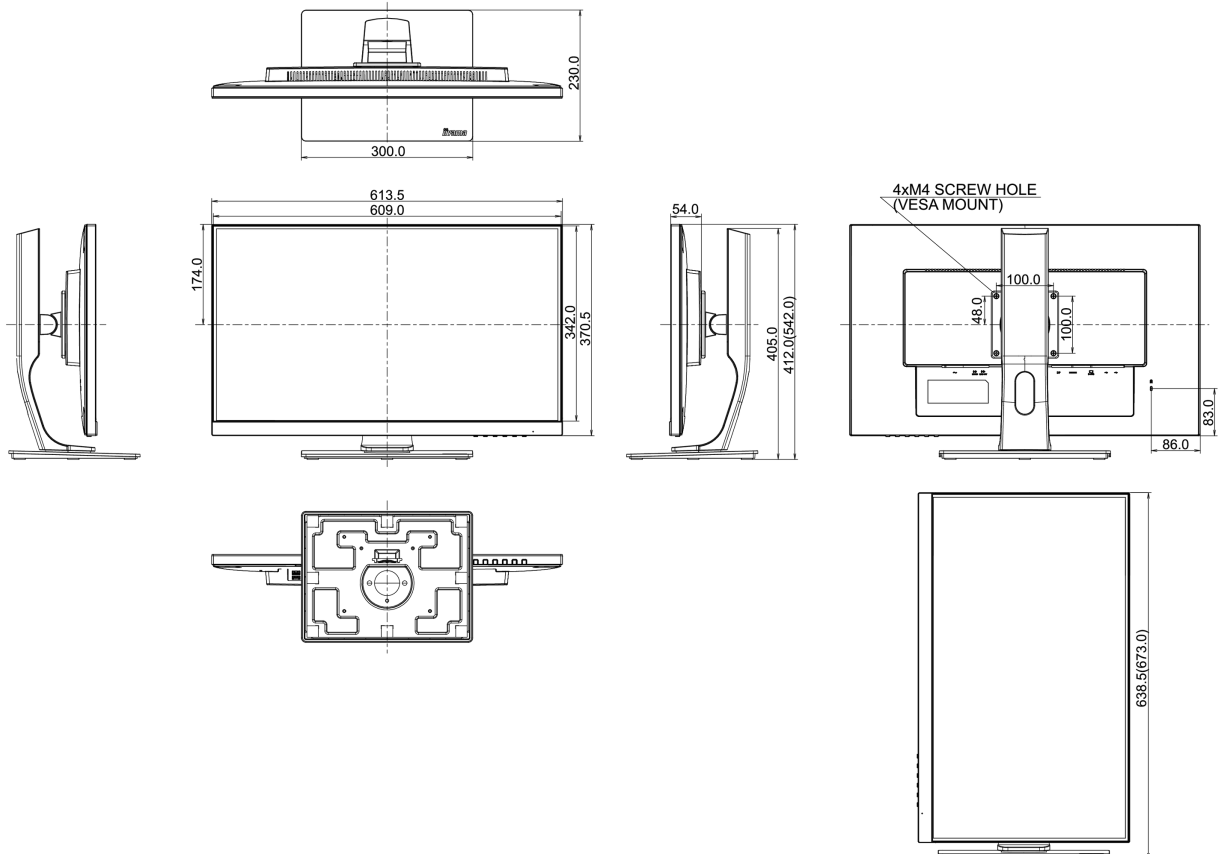

01 CARACTÉRISTIQUES DE L'ÉCRAN

Diagonale	27", 68.6cm
Matrice	TN LED, finition mate
Résolution native	1920 x 1080 (HDMI&DisplayPort, 2.1 megapixel Full HD)
Le ratio d'aspect	16:9
Luminosité	300 cd/m ²
Contraste	1000:1
Contraste dynamique	80M:1
Temps de réponse (GTG)	1ms
Angle de vision	horizontal/vertical: 170°/160°, droit/gauche: 85°/85°, en avant/en arrière: 80°/80°
Couleurs supportées	16.7mln (sRGB: 99%; NTSC: 72%)
Fréquence horizontale	30 - 83kHz
Surface de travail H x L	597.6 x 336.15mm, 23.5 x 13.2"
Taille du pixel	0.311mm
Couleur	mate

04 MECANIQUE

Réglages Position Image	hauteur, pivot (rotation), angle H, angle V
RÉGULATION DE LA HAUTEUR	130mm
Rotation (fonction PIVOT)	90°
Angle de rotation	90°; 45° gauche; 45° droit
Angle d'inclinaison	22° en avant; 5° en arrière
Montage VESA	100 x 100mm

08 DIMENSIONS / POIDS

Dimensions produit L x H x P	613.5 x 397.5 (527.5) x 230mm
Dimensions de la boîte L x H x P	745 x 455 x 207mm
Poids (sans boîte)	6.9kg
Code EAN	4948570115372

Toutes les marques nommées sur ce site sont des marques déposées. iiyama ne pourra être tenu responsable d'éventuelles erreurs ou omissions contenues sur ce site. Tous les écrans LCD iiyama sont conformes à la norme ISO-9241-307:2008 pour ce qui concerne les défauts de pixel.