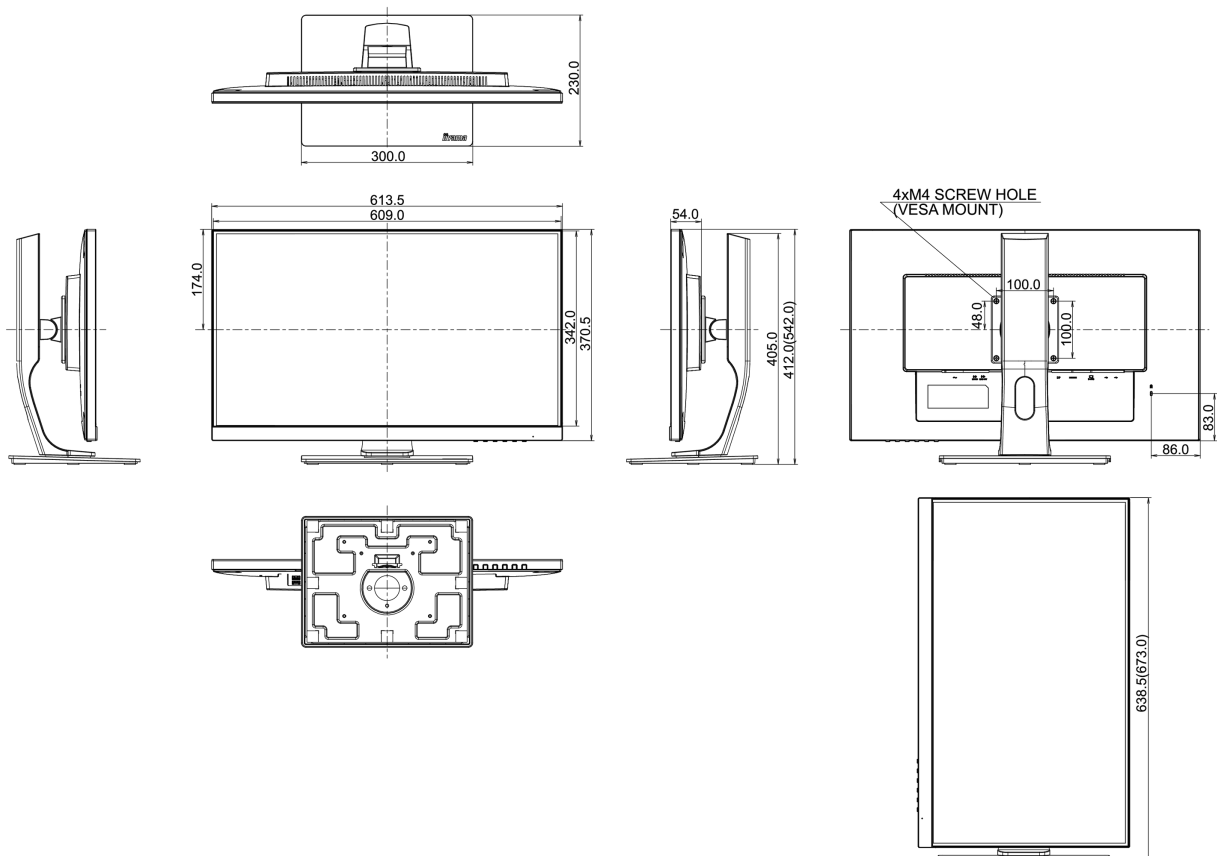

04 ASPECTOS MECÁNICOS

Soporte de altura regulable	altura, pivote (rotación), giro, inclinación
Ajuste de altura	130mm
Rotación (función de pivote)	90°
Soporte giratorio	90°; 45° izquierdo; 45° derecho
Ángulo de inclinación	22° arriba; 5° abajo

Montaje VESA 100 x 100mm

05 ACCESSORIES INCLUDED

Cable de alimentación, USB, HDMI
Otro guía de inicio rápido, guía de seguridad

06 GESTIÓN DE ENERGÍA

Unidad de fuente de alimentación interno
Fuente de alimentación AC 100 - 240V, 50/60Hz
Gestión de energía 19.W typical, Modo en espera 0.3W, Modo apagado 0.27W

08 DIMENSIONES / PESO

Producto dimensiones W x H x D 613.5 x 397.5 (527.5) x 230mm
Dimensiones de la caja (ancho x alto x fondo) 745 x 455 x 207mm
Peso (sin caja) 6.9kg
Código EAN 4948570115372

All trademarks and registered trademarks acknowledged. E & O E. Specification subject to change without notice. All LCD's comply with ISO-9241-307:2008 in connection with pixel defects.