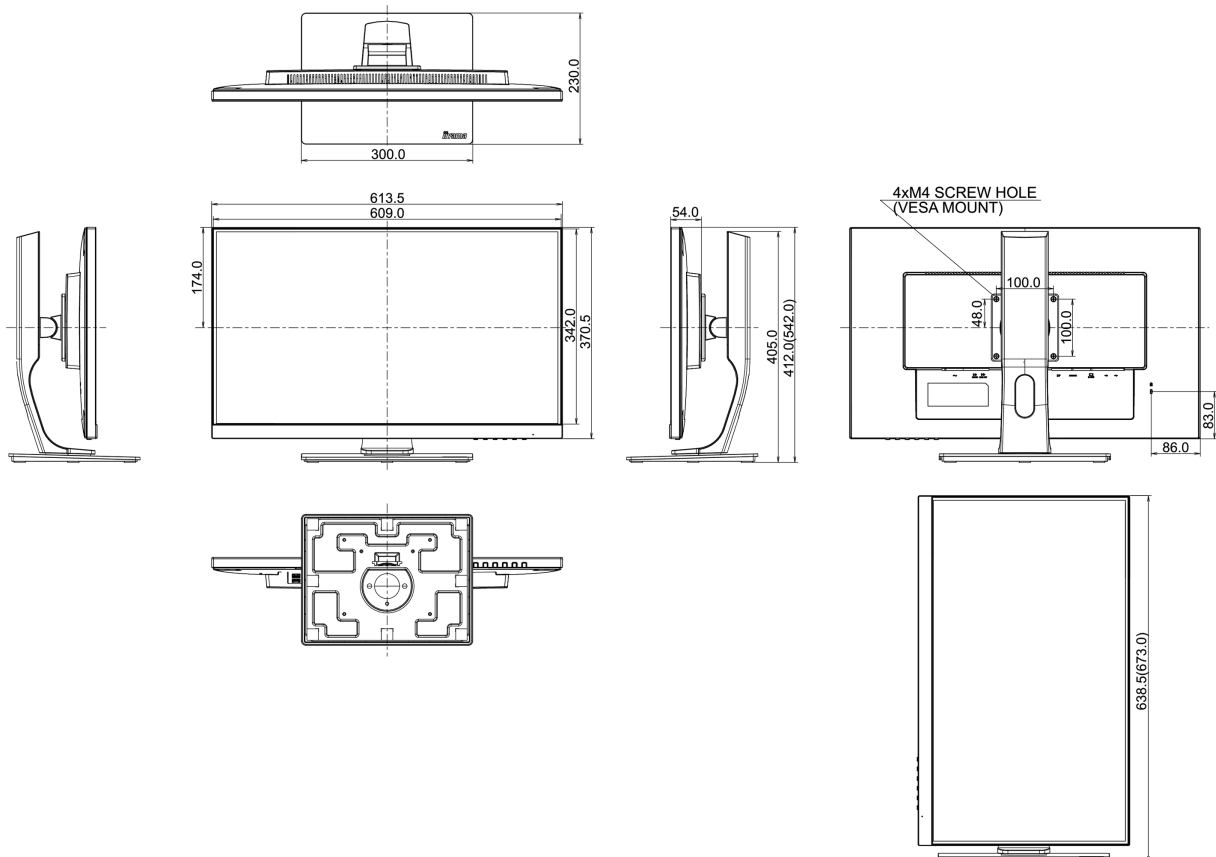

01 DISPLAY EIGENSCHAFTEN

Bilddiagonale	27", 68.6cm
Panel-Technologie	TN LED, matte Oberfläche
Physikalische Auflösung	1920 x 1080 (HDMI&DisplayPort, 2.1 megapixel Full HD)
Bildformat	16:9
Helligkeit	300 cd/m ²
Kontrastverhältnis	1000:1
Erweitertes Kontrast Verhältnis	80M:1
Reaktionszeit (GTG)	1ms
Blickwinkel	horizontal/vertikal: 170°/160°, rechts/links: 85°/85°, nach oben/unten: 80°/80°
Farbunterstützung	16.7mln (sRGB: 99%; NTSC: 72%)
Horizontalfrequenz	30 - 83kHz
Arbeitsfläche H x B	597.6 x 336.15mm, 23.5 x 13.2"
Pixelabstand	0.311mm
Farbe	matt

04 MECHANISCH

Verstellmöglichkeiten	Höhe, Pivot (Rotation), Swivel, Tilt
Höhenverstellbar	130mm
Rotierbar (Pivotfunktion)	90°
Drehwinkel	90°; 45° links; 45° rechts
Neigungswinkel	22° nach oben; 5° nach unten
VESA Halterung	100 x 100mm

05 ENTHALTENES ZUBEHÖR

Kabel	Netz, USB, HDMI
Sonstige	Leitfaden zur Inbetriebnahme, Sicherheits-Hinweise

06 STROMVERWALTUNG

Netzteil	intern
Stromversorgung	AC 100 - 240V, 50/60Hz
Leistungsaufnahme	19.W typisch, 0.3W Standby, 0.27W ausgeschaltet

08 ABMESSUNGEN / GEWICHT

Produkt Abmessungen B x H x T	613.5 x 397.5 (527.5) x 230mm
Verpackung Abmessungen B x H x T	745 x 455 x 207mm
Gewicht (ohne Verpackung)	6.9kg
EAN code	4948570115372

Alle Warenzeichen sind eingetragene Handelsmarken. Irrtum und Änderungen in den Spezifikationen vorbehalten. Alle LCD's erfüllen die ISO-9241-307:2008 Pixelfehlerklasse.