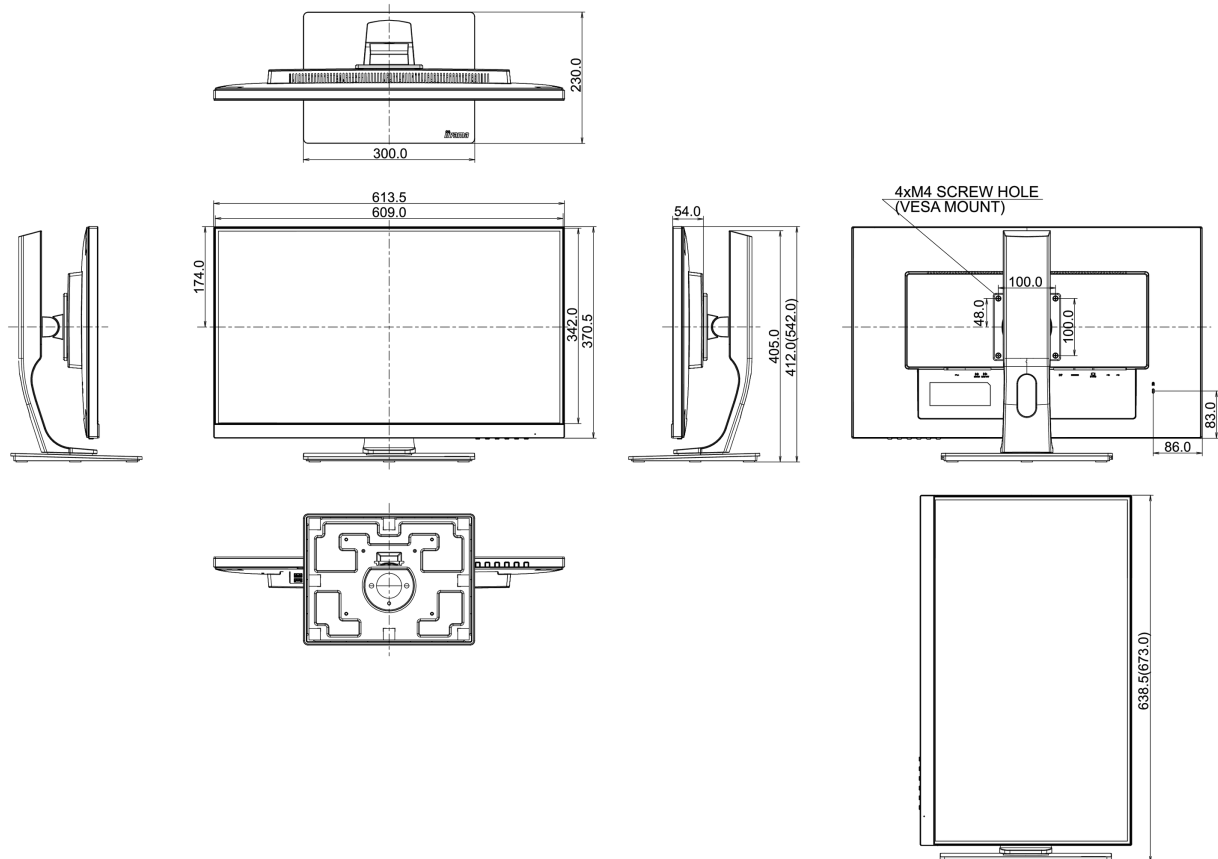

08 РАЗМЕР / ВЕС

Размер продукта Ш x В x Г	613.5 x 397.5 (527.5) x 230мм
Размер коробки Ш x В x Г	745 x 455 x 207мм
Вес (без упаковки)	6.9кг
EAN код	4948570115372

Все товарные знаки и торговые марки являются собственностью их владельцев и они защищены. Ошибки и изменения допускаются. Спецификации могут быть изменены без уведомления. Все LCD мониторы соответствуют стандарту ISO-9241-307:2008 по политике битых пикселей.