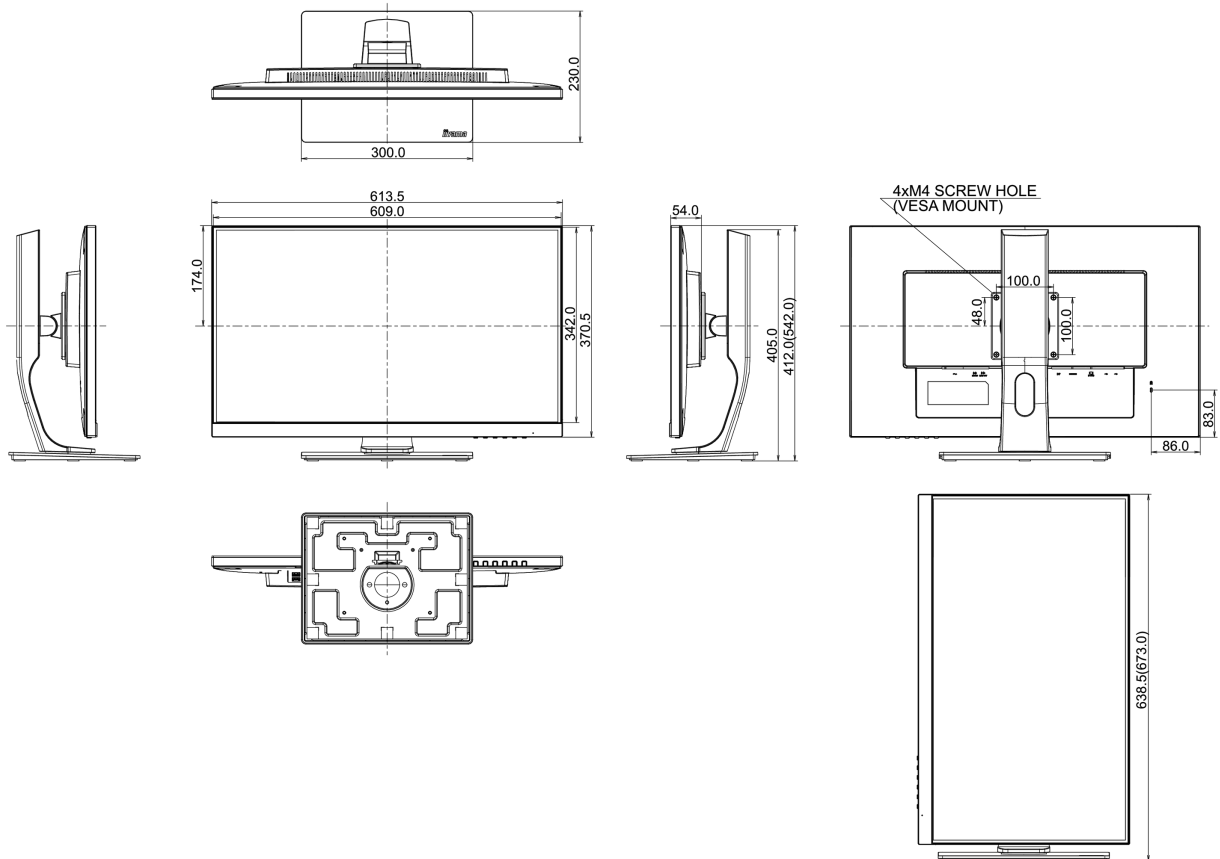

01 PANEEL EIGENSCHAPPEN

Beelddiagonaal	27", 68.6cm
Paneel	TN LED, matte finish
Resolutie	1920 x 1080 (HDMI&DisplayPort, 2.1 megapixel Full HD)
Beeldverhouding	16:9
Paneel helderheid	300 cd/m ²
Statisch contrast	1000:1
Advanced contrast	80M:1
Reactietijd (GTG)	1ms
Inkijkhoek	horizontaal/verticaal: 170°/160°, rechts/links: 85°/85°, naar boven/onderen: 80°/80°
Kleurondersteuning	16.7mln (sRGB: 99%; NTSC: 72%)
Horizontale frequentie	30 - 83kHz
Zichtbaar formaat	597.6 x 336.15mm, 23.5 x 13.2"
Pixel pitch	0.311mm
Kleur	mat

04 MECHANISME

Positieaanpassingen	hoogte, pivot (rotatie), draaien, kantelen
Hoogte-instelling	130mm
Rotatie	90°
Draaibare voet	90°; 45° links; 45° rechts
Kantelhoek	22° omhoog; 5° omlaag
VESA montage	100 x 100mm

08 AFMETINGEN / GEWICHT

Product afmetingen B x H x D	613.5 x 397.5 (527.5) x 230mm
Doos afmetingen B x H x D	745 x 455 x 207mm
Gewicht (zonder doos)	6.9kg
EAN code	4948570115372

Alle handelsmerken zijn geregistreerd. Gegevens onder voorbehoud van zetfouten. Specificaties kunnen vooraf en zonder opgaaf van reden gewijzigd worden. Alle LCD-panelen vallen onder ISO-9241-307:2008 inzake pixelfouten.