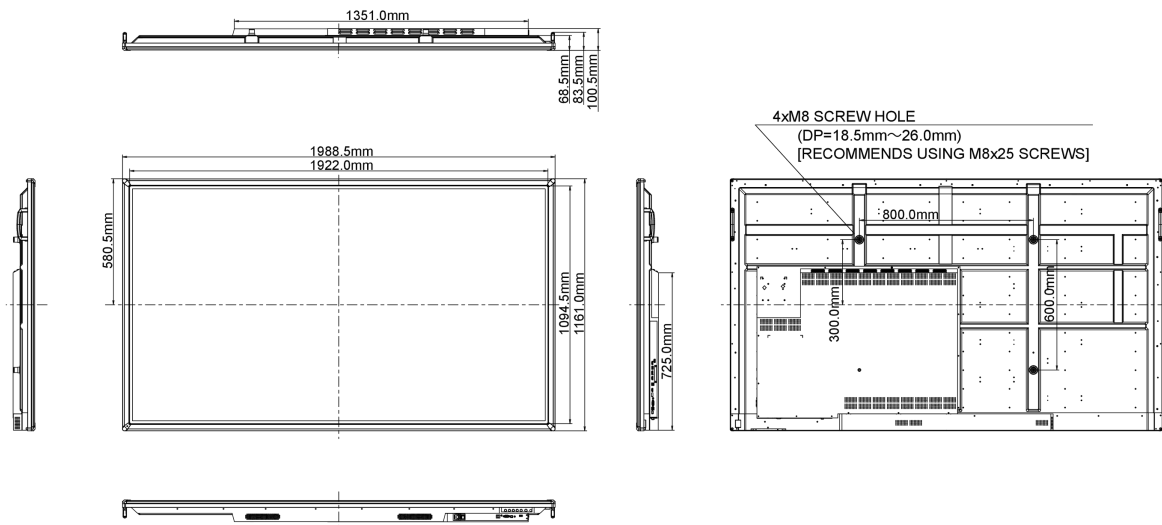

## 10 РАЗМЕР / ВЕС

Размер продукта Ш x В x Г	1988.5 x 1161.0 x 100.5мм
Вес (без упаковки)	76кг
EAN код	4948570115310

Все товарные знаки и торговые марки являются собственностью их владельцев и они защищены. Ошибки и изменения допускаются. Спецификации могут быть изменены без уведомления. Все LCD мониторы соответствуют стандарту ISO-9241-307:2008 по политике битых пикселей.