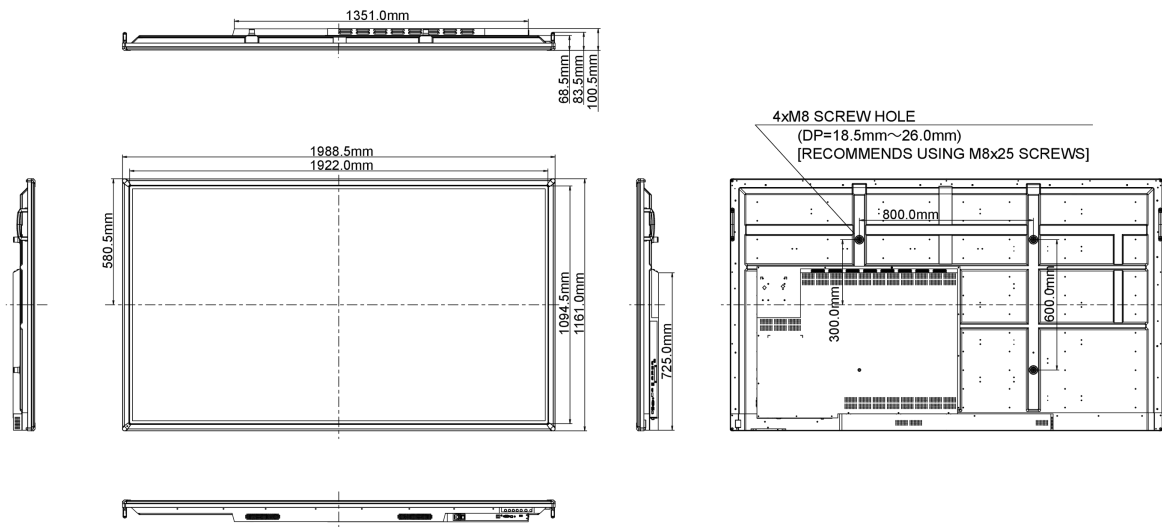

10 AFMETINGEN / GEWICHT

Product afmetingen B x H x D	1988.5 x 1161.0 x 100.5mm
Gewicht (zonder doos)	76kg
EAN code	4948570115310

Alle handelsmerken zijn geregistreerd. Gegevens onder voorbehoud van zetfouten. Specificaties kunnen vooraf en zonder opgave van reden gewijzigd worden. Alle LCD-panels vallen onder ISO-9241-307:2008 inzake pixelfouten.