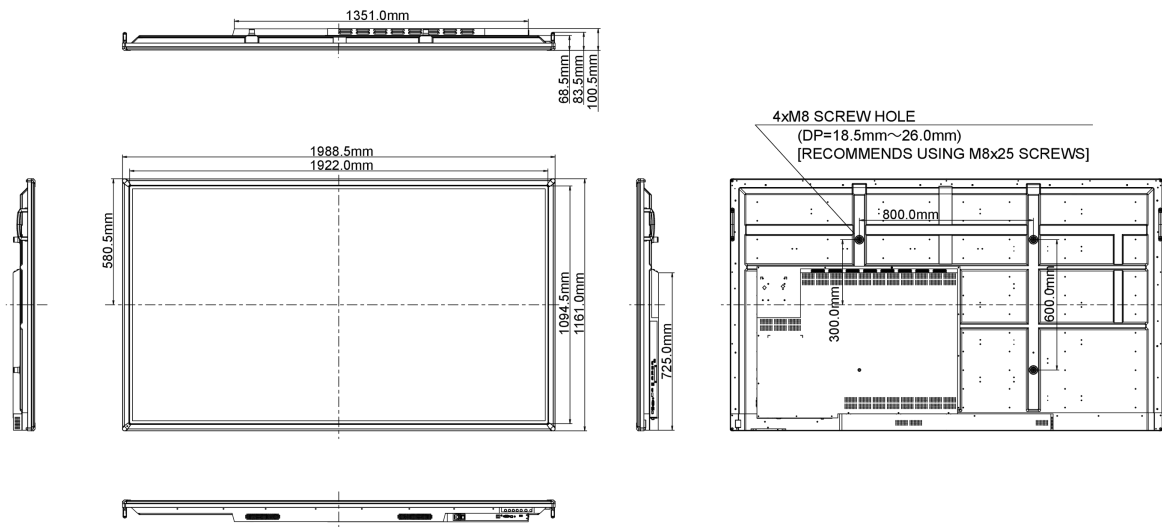

10 РАЗМЕР / ВЕС

Размер продукта Ш x В x Г	1988.5 x 1161.0 x 100.5мм
Вес (без упаковки)	76кг
EAN код	4948570115310

Все товарные знаки и торговые марки являются собственностью их владельцев и они защищены. Ошибки и изменения допускаются. Спецификации могут быть изменены без уведомления. Все LCD мониторы соответствуют стандарту ISO-9241-307:2008 по политике битых пикселей.