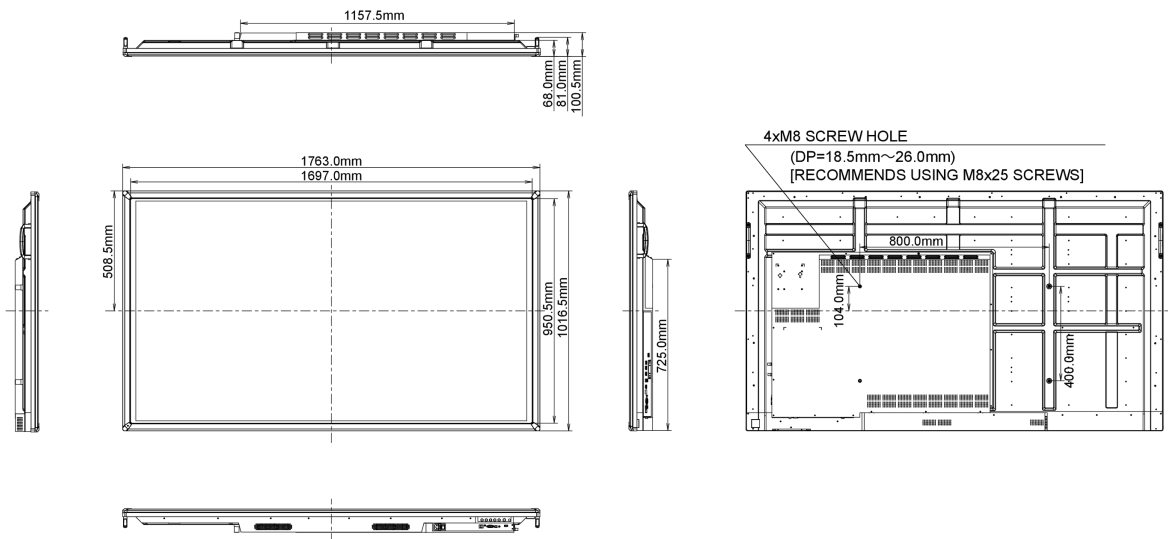

## 10 РАЗМЕР / ВЕС

Размер продукта Ш x В x Г	1763.5 x 1016.5 x 100.5мм
Вес (без упаковки)	56кг
EAN код	4948570115471

Все товарные знаки и торговые марки являются собственностью их владельцев и они защищены. Ошибки и изменения допускаются. Спецификации могут быть изменены без уведомления. Все LCD мониторы соответствуют стандарту ISO-9241-307:2008 по политике битых пикселей.