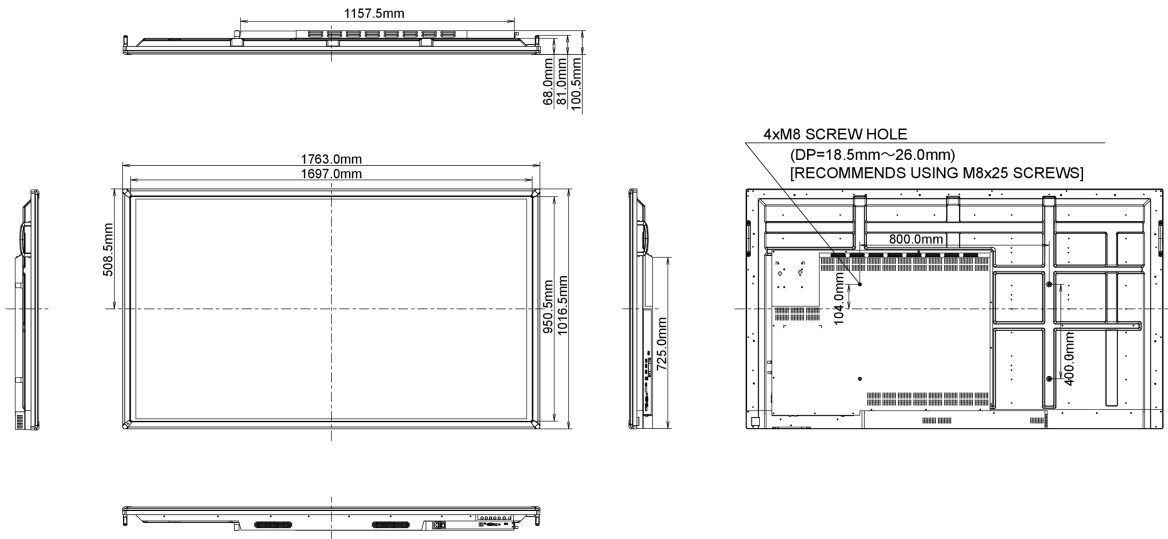

## 10 AFMETINGEN / GEWICHT

Product afmetingen B x H x D	1763.5 x 1016.5 x 100.5mm
Gewicht (zonder doos)	56kg
EAN code	4948570115471

*Alle handelsmerken zijn geregistreerd. Gegevens onder voorbehoud van zetfouten. Specificaties kunnen vooraf en zonder opgave van reden gewijzigd worden. Alle LCD-panelen vallen onder ISO-9241-307:2008 inzake pixelfouten.*