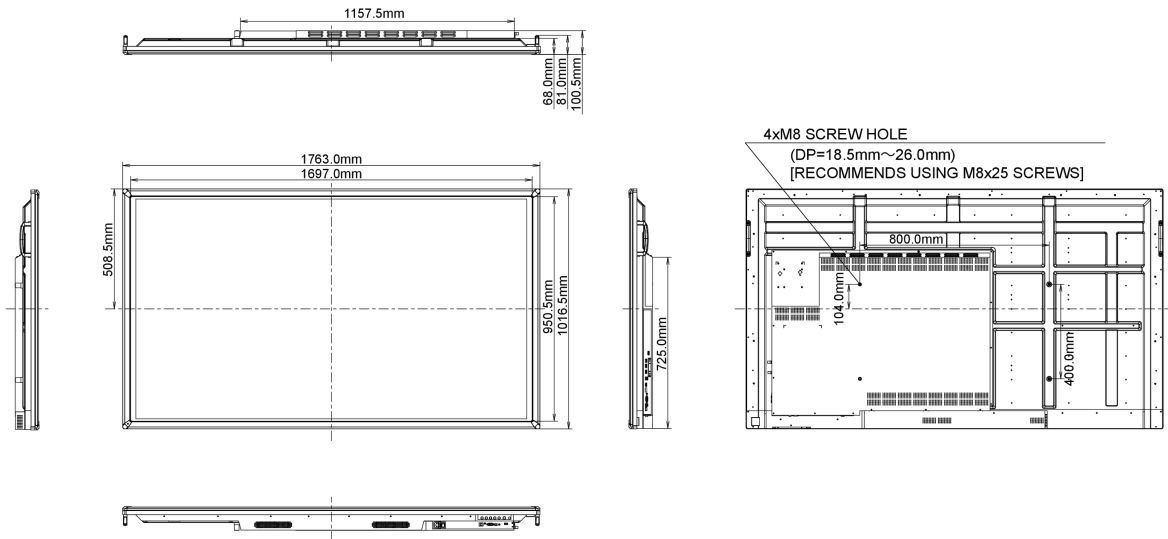

## 10 DIMENSIONI / PESO

Prodotti dimensioni L x H x P	1763.5 x 1016.5 x 100.5mm
Peso (netto)	56kg
EAN code	4948570115471

*Tutti i marchi e i marchi registrati citati. E & O E. Specifiche soggette a modifiche senza preavviso. Tutti i display LCD è conforme alla norma ISO-9241-307:2008 in connessione con difetti dei pixel.*