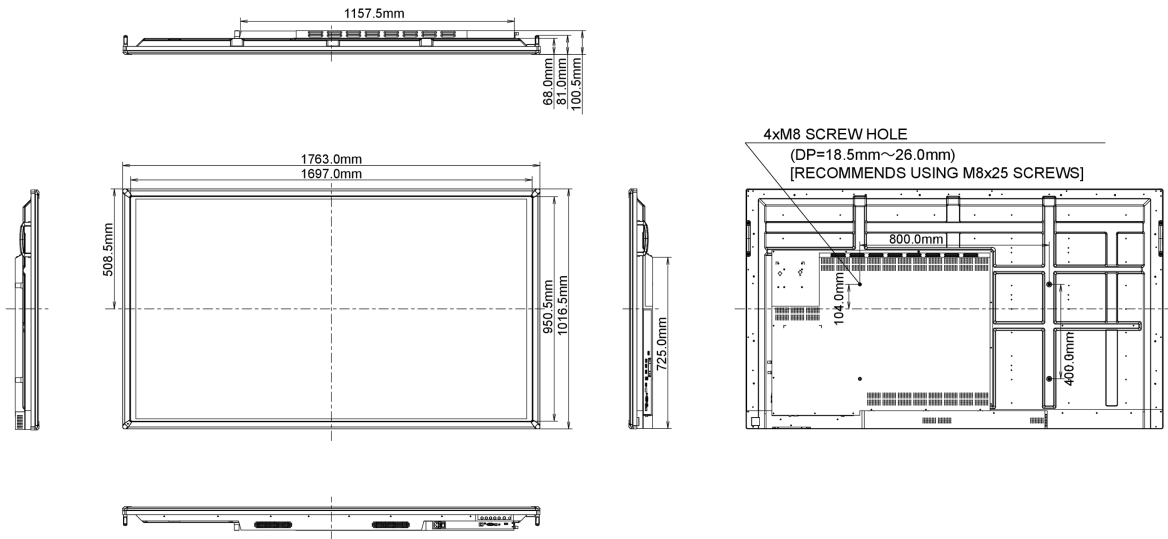

| | |
|---------------------|--|
| Vorschriften | CB, CE, TÜV-Bauart, RoHS support, ErP, WEEE, CU, REACH |
| REACH SVHC | über 0.1% Blei enthalten |

10 ABMESSUNGEN / GEWICHT

| | |
|--------------------------------------|---------------------------|
| Produkt Abmessungen B x H x T | 1763.5 x 1016.5 x 100.5mm |
| Gewicht (ohne Verpackung) | 56kg |
| EAN code | 4948570115471 |