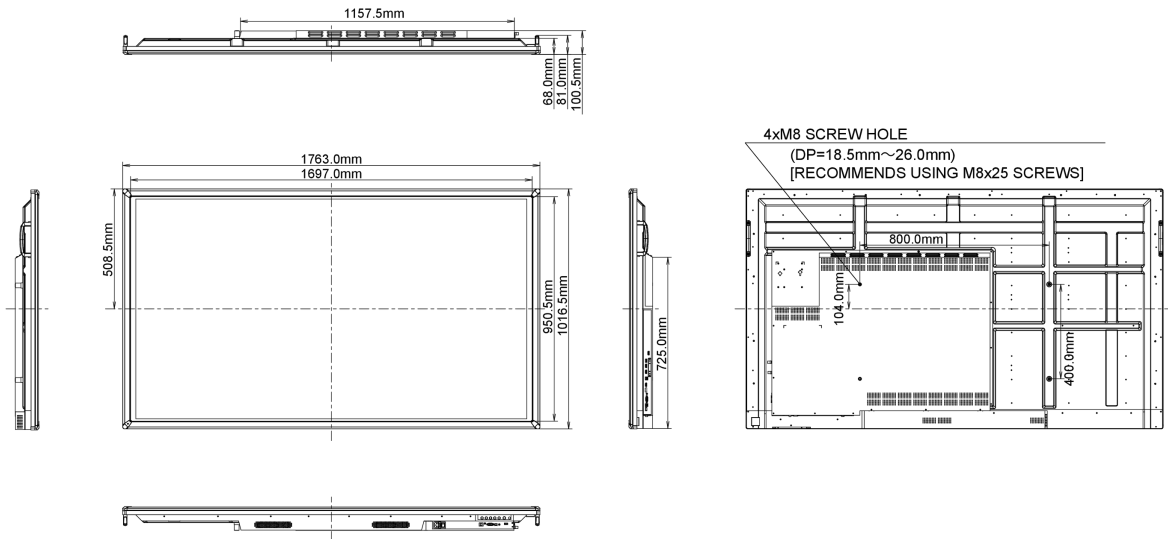

10 AFMETINGEN / GEWICHT

Product afmetingen B x H x D	1763.5 x 1016.5 x 100.5mm
Gewicht (zonder doos)	56kg
EAN code	4948570115471

Alle handelsmerken zijn geregistreerd. Gegevens onder voorbehoud van zetfouten. Specificaties kunnen vooraf en zonder opgave van reden gewijzigd worden. Alle LCD-panels vallen onder ISO-9241-307:2008 inzake pixelfouten.